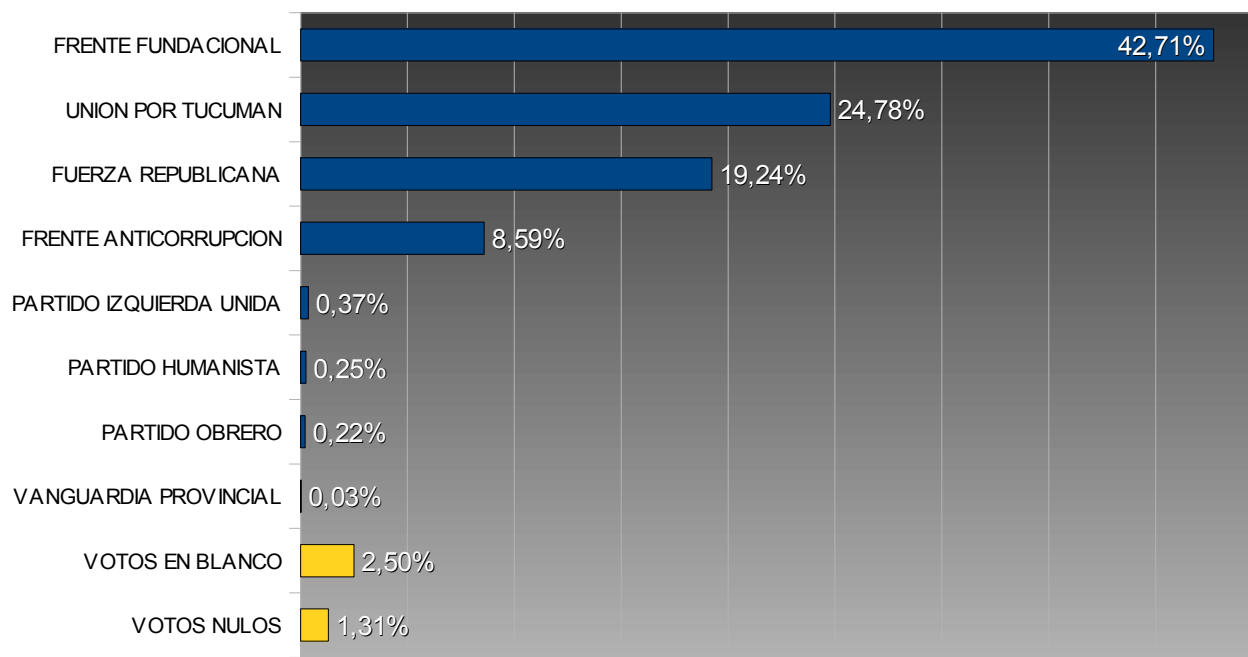

TUCUMÁN – ELECCIONES PROVINCIALES 2003

GOBERNADOR Y VICEGOBERNADOR

TOTAL ELECTORES: 873.936

TOTAL VOTOS EMITIDOS: 635.918

PORCENTAJE DE VOTANTES: 72,76%

Porcentuales sobre votos emitidos

Num.	Partido / Lema	Votos	Porc.
15	FRENTE FUNDACIONAL	271.579	42,71%
31	UNION POR TUCUMAN	157.582	24,78%
901	FUERZA REPUBLICANA	122.363	19,24%
16	FRENTE ANTICORRUPCION	54.640	8,59%
968	PARTIDO IZQUIERDA UNIDA	2.349	0,37%
940	PARTIDO HUMANISTA	1.610	0,25%
928	PARTIDO OBRERO	1.416	0,22%
971	VANGUARDIA PROVINCIAL	177	0,03%

	Votos	Porc.
VOTOS EN BLANCO	15.898	2,50%
VOTOS NULOS	8.304	1,31%