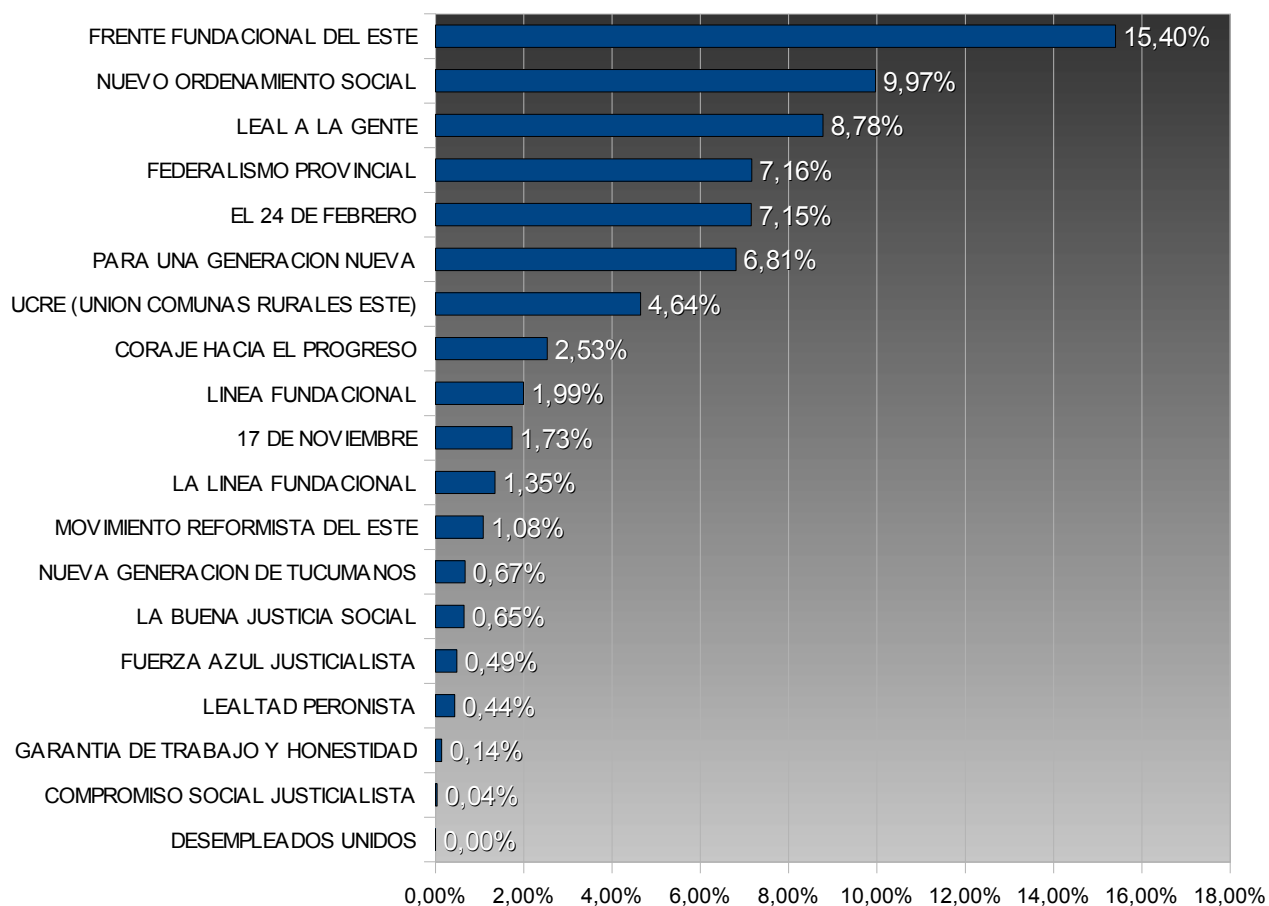

## TUCUMÁN – ELECCIONES PROVINCIALES 2003

### LEGISLADORES – SECCIÓN II - ESTE

TOTAL ELECTORES : **205.727**

TOTAL VOTOS EMITIDOS: **135.301**

PORCENTAJE DE VOTANTES: **65,77%**

*Porcentuales sobre votos emitidos*

N°	Lema	Votos	Porc.	Sublema
15	FRENTE FUNDACIONAL	96.125	71,05%	<a href="#">ver</a>
31	FRENTE UNION POR TUCUMAN	20.878	15,43%	<a href="#">ver</a>
901	FUERZA REPUBLICANA	16.283	12,03%	<a href="#">ver</a>
16	FRENTE ANTICORRUPCION	951	0,70%	<a href="#">ver</a>
968	PARTIDO IZQUIERDA UNIDA	241	0,18%	<a href="#">ver</a>
928	PARTIDO OBRERO	95	0,07%	<a href="#">ver</a>
940	PARTIDO HUMANISTA	252	0,19%	<a href="#">ver</a>
30	FRENTE AMPLIO POR TUCUMAN	476	0,35%	<a href="#">ver</a>

## Sublemas del Lema 15 Frente Fundacional

Sublemas del Lema 15 Frente Fundacional			
Nº	Sublema	Votos	Porc.
1122	FRENTE FUNDACIONAL DEL ESTE	20.840	15,40%
1873	NUEVO ORDENAMIENTO SOCIAL	13.484	9,97%
1665	LEAL A LA GENTE	11.879	8,78%
1997	FEDERALISMO PROVINCIAL	9.693	7,16%
1323	EL 24 DE FEBRERO	9.678	7,15%
1382	PARA UNA GENERACION NUEVA	9.213	6,81%
1629	UCRE (UNION COMUNAS RURALES ESTE)	6.284	4,64%
1200	CORAJE HACIA EL PROGRESO	3.426	2,53%
1734	LINEA FUNDACIONAL	2.696	1,99%
1310	17 DE NOVIEMBRE	2.347	1,73%
1000	LA LINEA FUNDACIONAL	1.824	1,35%
1637	MOVIMIENTO REFORMISTA DEL ESTE	1.466	1,08%
1441	NUEVA GENERACION DE TUCUMANOS	912	0,67%
1130	LA BUENA JUSTICIA SOCIAL	882	0,65%
1720	FUERZA AZUL JUSTICIALISTA	658	0,49%
1032	LEALTAD PERONISTA	591	0,44%
1125	GARANTIA DE TRABAJO Y HONESTIDAD	193	0,14%
1931	COMPROMISO SOCIAL JUSTICIALISTA	57	0,04%
1163	DESEMPLEADOS UNIDOS	2	0,00%