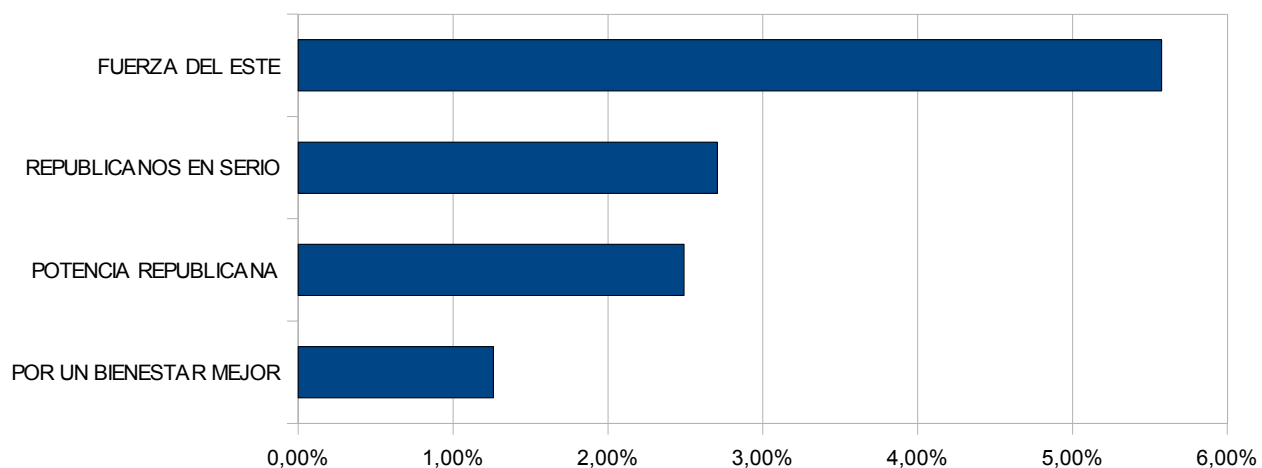

Sublemas del Lema 901 Fuerza Republicana

Sublemas del Lema 901 Fuerza Republicana			
Nº	Sublema	Votos	Porc.
2121	FUERZA DEL ESTE	7.544	5,58%
2045	REPUBLICANOS EN SERIO	3.662	2,71%
2061	POTENCIA REPUBLICANA	3.371	2,49%
2117	POR UN BIENESTAR MEJOR	1.706	1,26%

[volver](#)