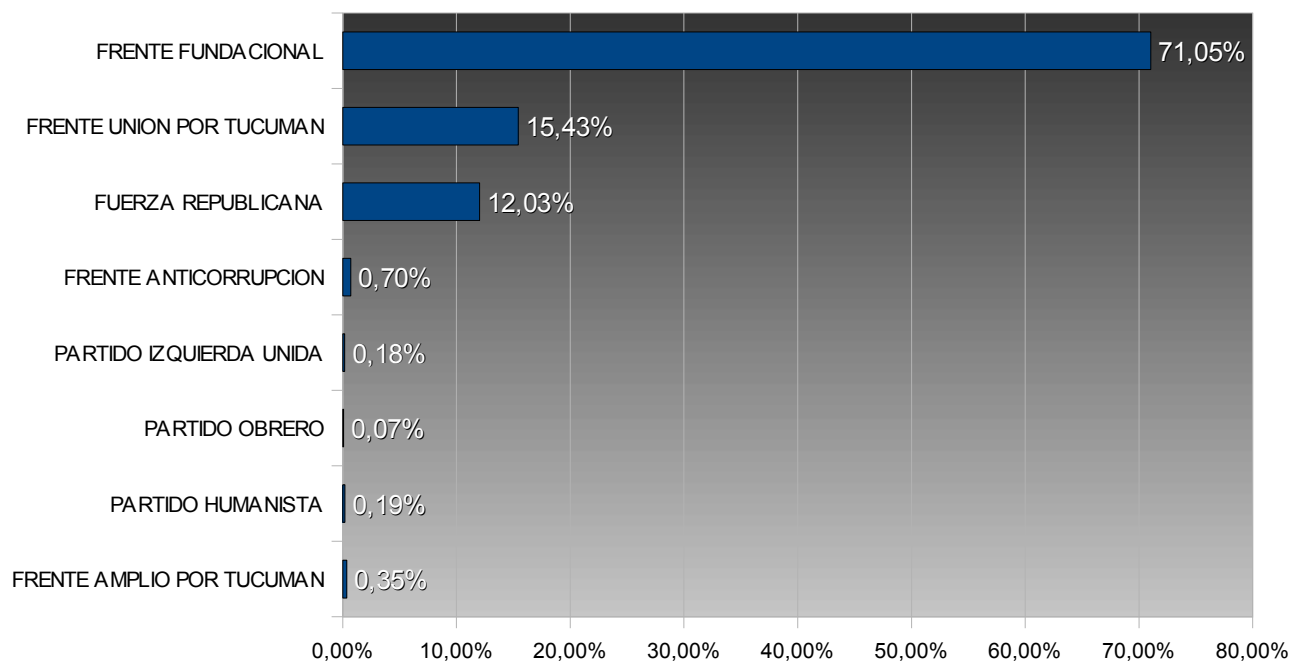

## TUCUMÁN – ELECCIONES PROVINCIALES 2003

### LEGISLADORES – SECCIÓN II - ESTE

TOTAL ELECTORES : **205.727**

TOTAL VOTOS EMITIDOS: **135.301**

PORCENTAJE DE VOTANTES: **65,77%**

*Porcentuales sobre votos emitidos*

N°	Lema	Votos	Porc.	Sublema
15	FRENTE FUNDACIONAL	96.125	71,05%	<a href="#">ver</a>
31	FRENTE UNION POR TUCUMAN	20.878	15,43%	<a href="#">ver</a>
901	FUERZA REPUBLICANA	16.283	12,03%	<a href="#">ver</a>
16	FRENTE ANTICORRUPCION	951	0,70%	<a href="#">ver</a>
968	PARTIDO IZQUIERDA UNIDA	241	0,18%	<a href="#">ver</a>
928	PARTIDO OBRERO	95	0,07%	<a href="#">ver</a>
940	PARTIDO HUMANISTA	252	0,19%	<a href="#">ver</a>
30	FRENTE AMPLIO POR TUCUMAN	476	0,35%	<a href="#">ver</a>

## Sublemas del Lema 15 Frente Fundacional

Sublemas del Lema 15 Frente Fundacional			
Nº	Sublema	Votos	Porc.
1122	FRENTE FUNDACIONAL DEL ESTE	20.840	15,40%
1873	NUEVO ORDENAMIENTO SOCIAL	13.484	9,97%
1665	LEAL A LA GENTE	11.879	8,78%
1997	FEDERALISMO PROVINCIAL	9.693	7,16%
1323	EL 24 DE FEBRERO	9.678	7,15%
1382	PARA UNA GENERACION NUEVA	9.213	6,81%
1629	UCRE (UNION COMUNAS RURALES ESTE)	6.284	4,64%
1200	CORAJE HACIA EL PROGRESO	3.426	2,53%
1734	LINEA FUNDACIONAL	2.696	1,99%
1310	17 DE NOVIEMBRE	2.347	1,73%
1000	LA LINEA FUNDACIONAL	1.824	1,35%
1637	MOVIMIENTO REFORMISTA DEL ESTE	1.466	1,08%
1441	NUEVA GENERACION DE TUCUMANOS	912	0,67%
1130	LA BUENA JUSTICIA SOCIAL	882	0,65%
1720	FUERZA AZUL JUSTICIALISTA	658	0,49%
1032	LEALTAD PERONISTA	591	0,44%
1125	GARANTIA DE TRABAJO Y HONESTIDAD	193	0,14%
1931	COMPROMISO SOCIAL JUSTICIALISTA	57	0,04%
1163	DESEMPLEADOS UNIDOS	2	0,00%