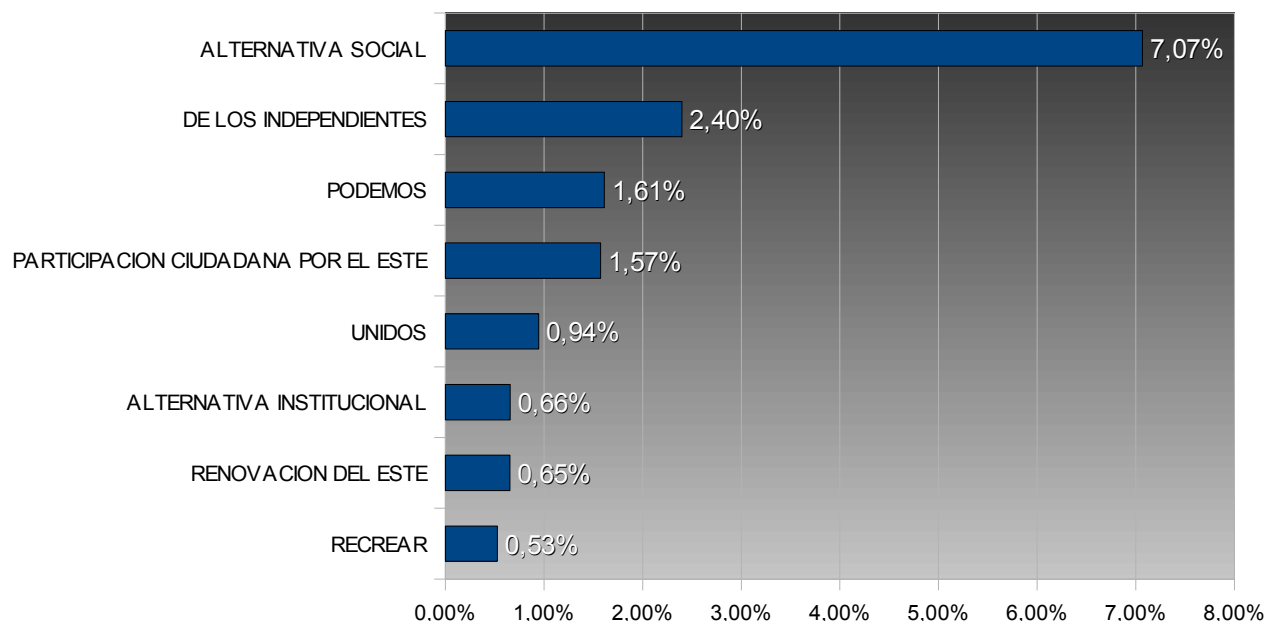

Sublemas del Lema 31 Frente Unión por Tucumán

Sublemas del Lema 31 Frente Unión por Tucumán			
Nº	Sublema	Votos	Porc.
5273	ALTERNATIVA SOCIAL	9.565	7,07%
5101	DE LOS INDEPENDIENTES	3.243	2,40%
5229	PODEMOS	2.181	1,61%
5301	PARTICIPACION CIUDADANA POR EL ESTE	2.128	1,57%
5244	UNIDOS	1.278	0,94%
5300	ALTERNATIVA INSTITUCIONAL	888	0,66%
5237	RENOVACION DEL ESTE	884	0,65%
5124	RECREAR	711	0,53%

[volver](#)