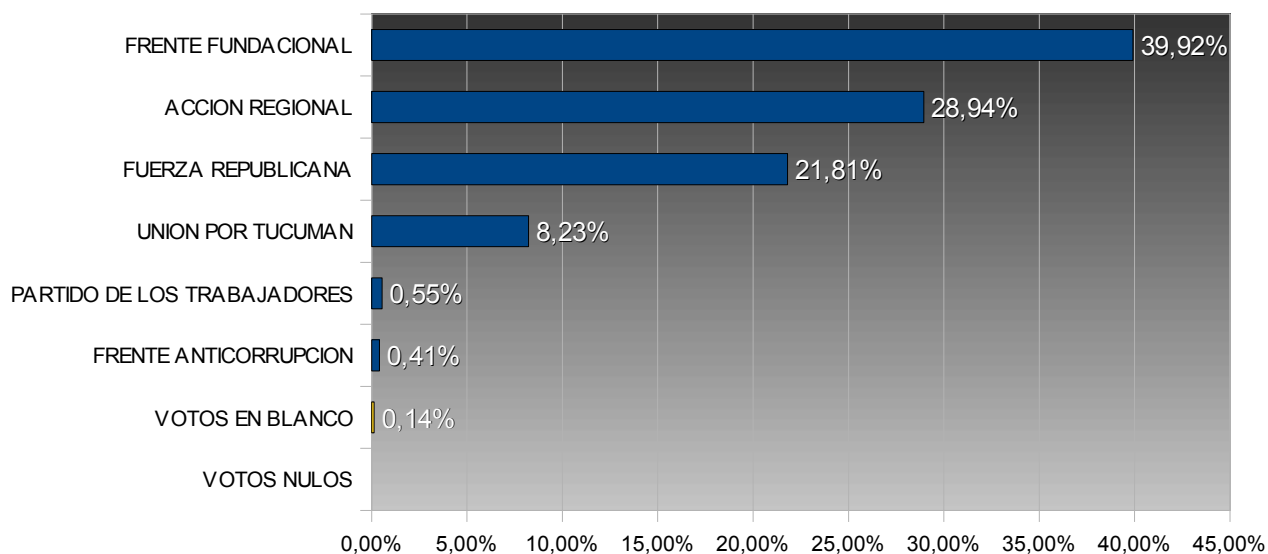

TUCUMÁN – ELECCIONES PROVINCIALES 2003

COMISIONADO COMUNAL - 7 DE ABRIL

COMUNA: 7 DE ABRIL
DEPARTAMENTO: BURRUYACÚ

TOTAL ELECTORES: 1.199
TOTAL VOTOS EMITIDOS: 729
PORCENTAJE DE VOTANTES: 60,80%

Porcentuales sobre votos emitidos

Num.	Partido / Lema	Votos	Porc.
15	FRENTE FUNDACIONAL	291	39,92%
3	ACCION REGIONAL	211	28,94%
901	FUERZA REPUBLICANA	159	21,81%
31	UNION POR TUCUMAN	60	8,23%
4	PARTIDO DE LOS TRABAJADORES	4	0,55%
16	FRENTE ANTICORRUPCION	3	0,41%