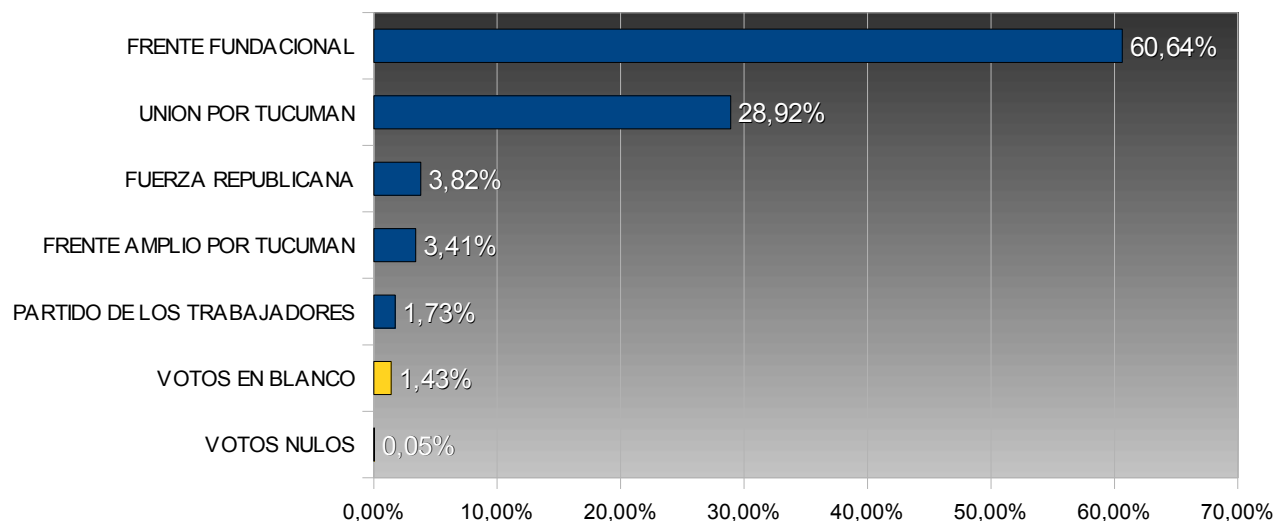

TUCUMÁN – ELECCIONES PROVINCIALES 2003

COMISIONADO COMUNAL - ACHERAL

COMUNA: ACHERAL
DEPARTAMENTO: MONTEROS

TOTAL ELECTORES: 2.854
TOTAL VOTOS EMITIDOS: 1.964
PORCENTAJE DE VOTANTES: 68,82%

Porcentuales sobre votos emitidos

Num.	Partido / Lema	Votos	Porc.
15	FRENTE FUNDACIONAL	1.191	60,64%
31	UNION POR TUCUMAN	568	28,92%
901	FUERZA REPUBLICANA	75	3,82%
30	FRENTE AMPLIO POR TUCUMAN	67	3,41%
4	PARTIDO DE LOS TRABAJADORES	34	1,73%

	<u>Votos</u>	<u>Porc.</u>
VOTOS EN BLANCO	28	1,43%
VOTOS NULOS	1	0,05%