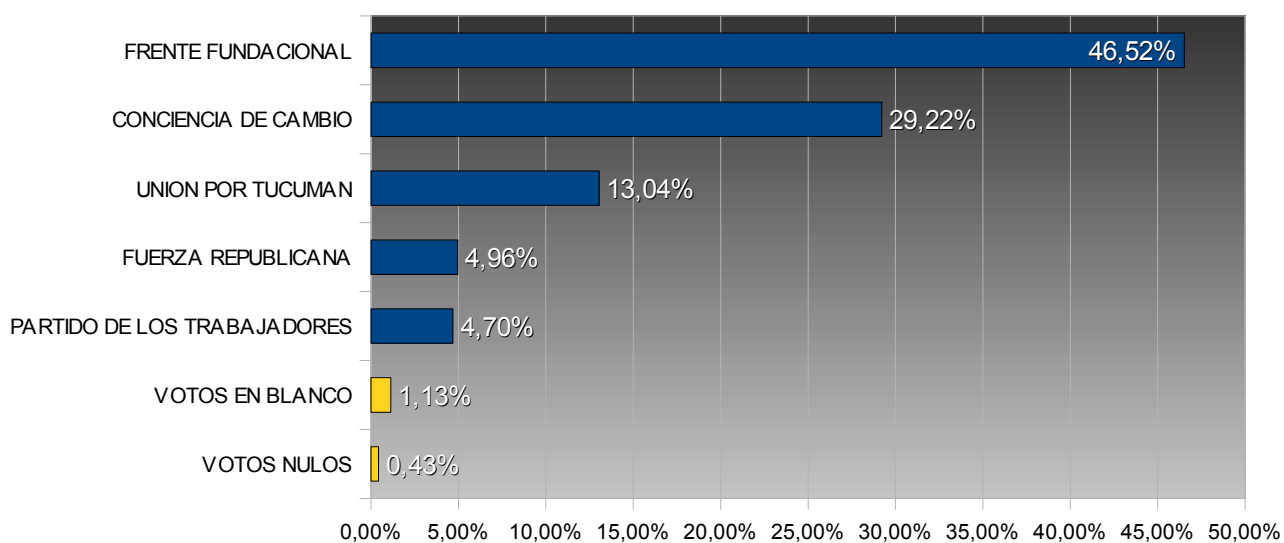

TUCUMÁN – ELECCIONES PROVINCIALES 2003
COMISIONADO COMUNAL - AGUA DULCE Y LA SOLEDAD

COMUNA: AGUA DULCE Y LA SOLEDAD
DEPARTAMENTO: LEALES

TOTAL ELECTORES: 1.800
TOTAL VOTOS EMITIDOS: 1.150
PORCENTAJE DE VOTANTES: 63,89%

Porcentuales sobre votos emitidos

Num.	Partido / Lema	Votos	Porc.
15	FRENTE FUNDACIONAL	535	46,52%
51	CONCIENCIA DE CAMBIO	336	29,22%
31	UNION POR TUCUMAN	150	13,04%
901	FUERZA REPUBLICANA	57	4,96%
4	PARTIDO DE LOS TRABAJADORES	54	4,70%

	<u>Votos</u>	<u>Porc.</u>
VOTOS EN BLANCO	13	1,13%
VOTOS NULOS	5	0,43%