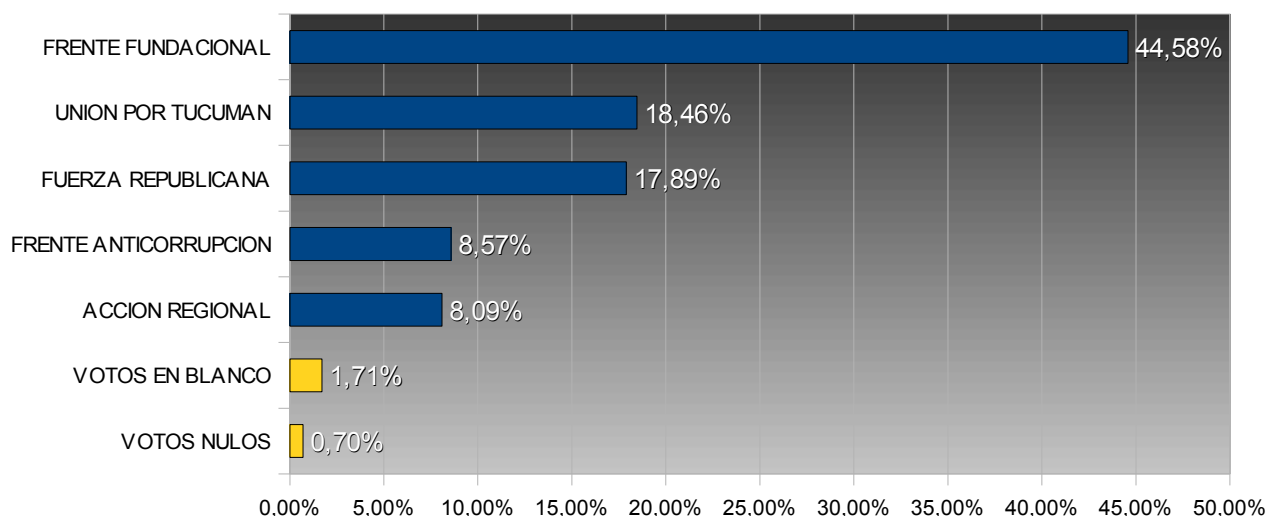

TUCUMÁN – ELECCIONES PROVINCIALES 2003
COMISIONADO COMUNAL - ALTO VERDE Y LOS GUCHEAS

COMUNA: ALTO VERDE Y LOS GUCHEAS
DEPARTAMENTO: CHICLIGASTA

TOTAL ELECTORES: 3.518
TOTAL VOTOS EMITIDOS: 2.286
PORCENTAJE DE VOTANTES: 64,98%

Porcentuales sobre votos emitidos

Num.	Partido / Lema	Votos	Porc.
15	FRENTE FUNDACIONAL	1019	44,58%
31	UNION POR TUCUMAN	422	18,46%
901	FUERZA REPUBLICANA	409	17,89%
16	FRENTE ANTICORRUPCION	196	8,57%
3	ACCION REGIONAL	185	8,09%

	Votos	Porc.
VOTOS EN BLANCO	39	1,71%
VOTOS NULOS	16	0,70%