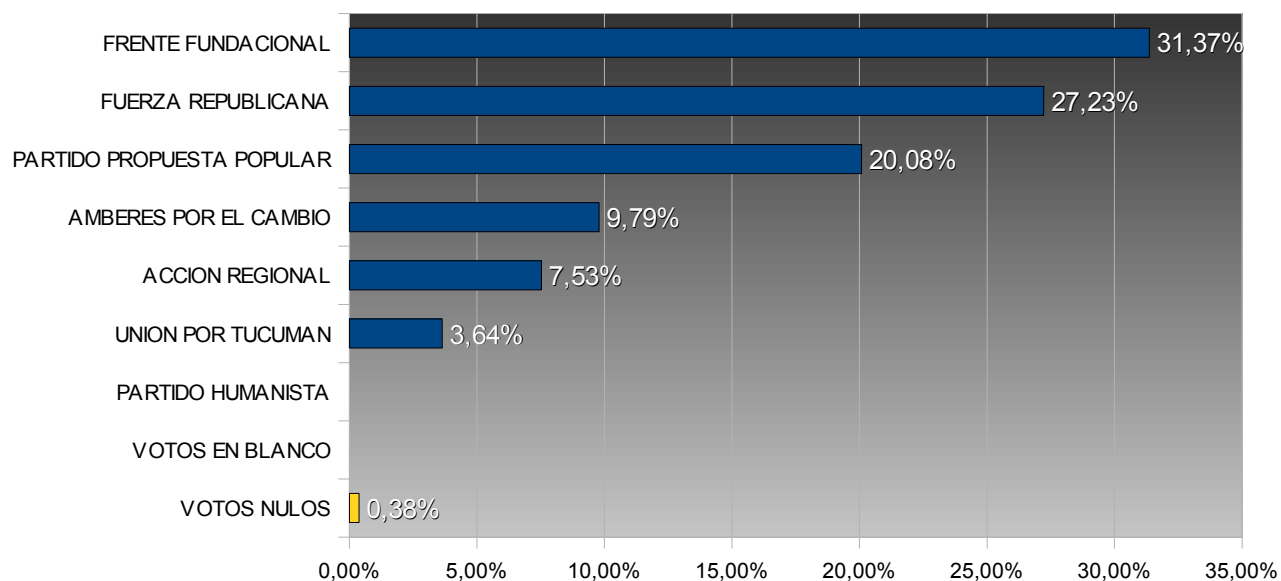

TUCUMÁN – ELECCIONES PROVINCIALES 2003

COMISIONADO COMUNAL - AMBERES

COMUNA: AMBERES
DEPARTAMENTO: MONTEROS

TOTAL ELECTORES: 1.059
TOTAL VOTOS EMITIDOS: 797
PORCENTAJE DE VOTANTES: 75,26%

Porcentuales sobre votos emitidos

Num.	Partido / Lema	Votos	Porc.
15	FRENTE FUNDACIONAL	250	31,37%
901	FUERZA REPUBLICANA	217	27,23%
995	PARTIDO PROPUESTA POPULAR	160	20,08%
45	AMBERES POR EL CAMBIO	78	9,79%
3	ACCION REGIONAL	60	7,53%
31	UNION POR TUCUMAN	29	3,64%
940	PARTIDO HUMANISTA	0	0,00%