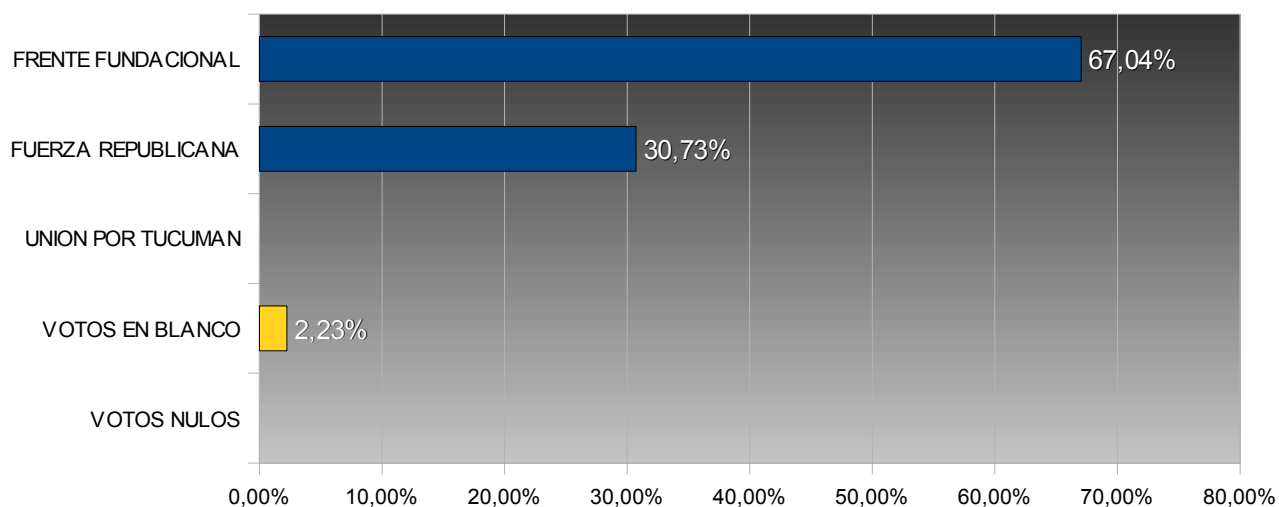

# TUCUMÁN – ELECCIONES PROVINCIALES 2003

## COMISIONADO COMUNAL - ANCA JULI

COMUNA: ANCA JULI  
DEPARTAMENTO: TAFÍ VIEJO

TOTAL ELECTORES: 278  
TOTAL VOTOS EMITIDOS: 179  
PORCENTAJE DE VOTANTES: 64,39%

### Porcentuales sobre votos emitidos

Num.	Partido / Lema	Votos	Porc.
15	FRENTE FUNDACIONAL	120	67,04%
901	FUERZA REPUBLICANA	55	30,73%
31	UNION POR TUCUMAN	0	0,00%

	<u>Votos</u>	<u>Porc.</u>
VOTOS EN BLANCO	4	2,23%
VOTOS NULOS	0	0,00%