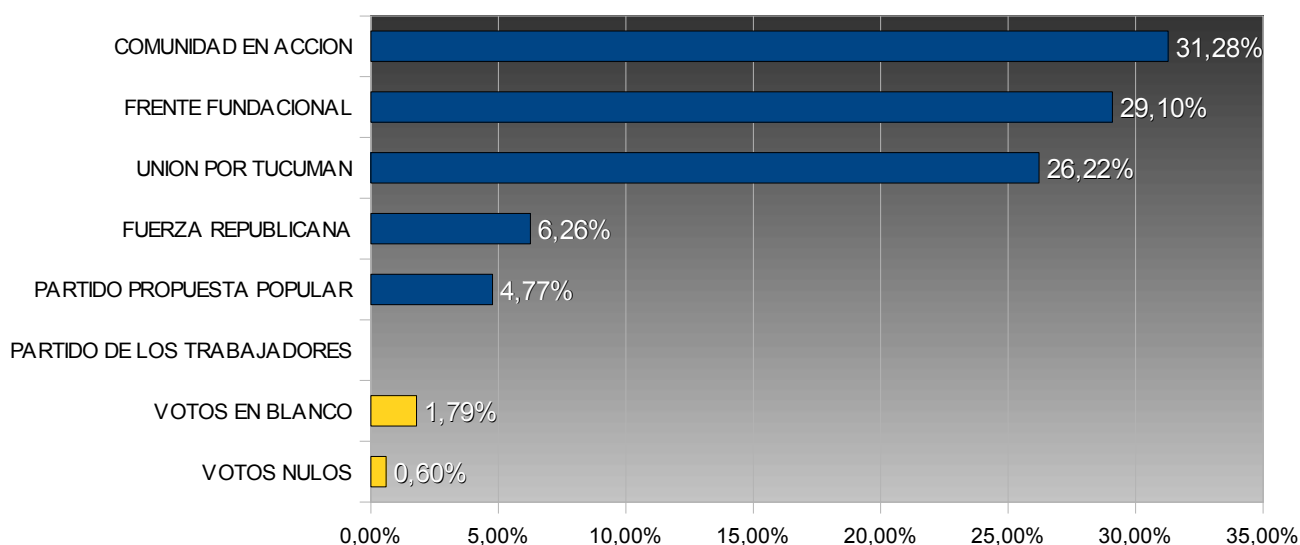

TUCUMÁN – ELECCIONES PROVINCIALES 2003

COMISIONADO COMUNAL - ATAHONA

COMUNA: ATAHONA
DEPARTAMENTO: SIMOCA

TOTAL ELECTORES: 1.541
TOTAL VOTOS EMITIDOS: 1.007
PORCENTAJE DE VOTANTES: 65,35%

Porcentuales sobre votos emitidos

Num.	Partido / Lema	Votos	Porc.
7	COMUNIDAD EN ACCION	315	31,28%
15	FRENTE FUNDACIONAL	293	29,10%
31	UNION POR TUCUMAN	264	26,22%
901	FUERZA REPUBLICANA	63	6,26%
995	PARTIDO PROPUESTA POPULAR	48	4,77%
4	PARTIDO DE LOS TRABAJADORES	0	0,00%

	<u>Votos</u>	<u>Porc.</u>
VOTOS EN BLANCO	18	1,79%
VOTOS NULOS	6	0,60%