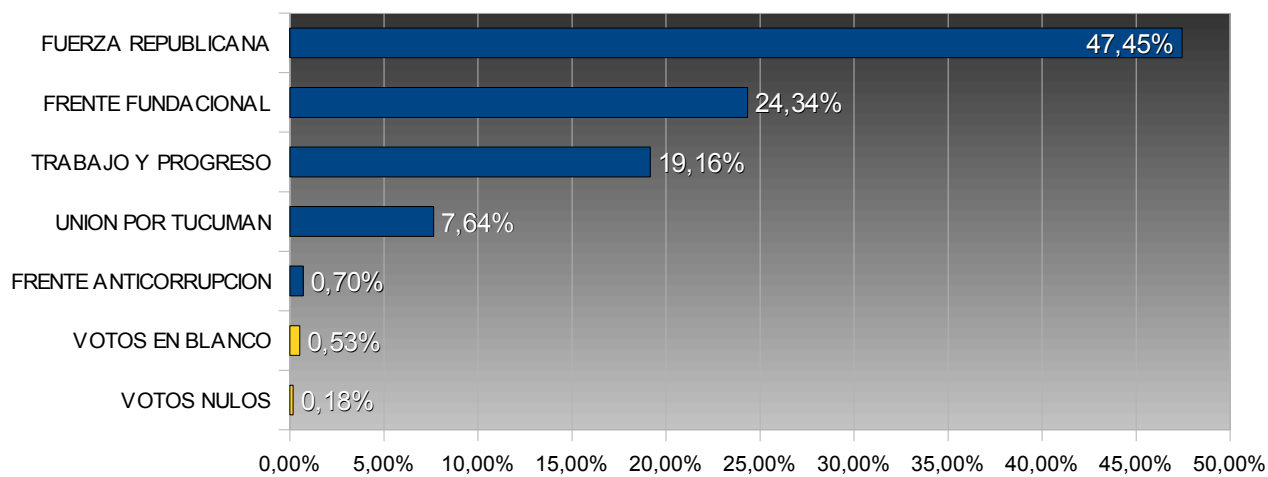

# TUCUMÁN – ELECCIONES PROVINCIALES 2003

## COMISIONADO COMUNAL - BUENA VISTA

COMUNA: BUENA VISTA  
DEPARTAMENTO: SIMOCA

TOTAL ELECTORES: 1.138  
TOTAL VOTOS EMITIDOS: 1.516  
PORCENTAJE DE VOTANTES: 75,07%

Porcentuales sobre votos emitidos

Num.	Partido / Lema	Votos	Porc.
901	FUERZA REPUBLICANA	540	47,45%
15	FRENTE FUNDACIONAL	277	24,34%
1	TRABAJO Y PROGRESO	218	19,16%
31	UNION POR TUCUMAN	87	7,64%
16	FRENTE ANTICORRUPCION	8	0,70%

	<u>Votos</u>	<u>Porc.</u>
VOTOS EN BLANCO	6	0,53%
VOTOS NULOS	2	0,18%