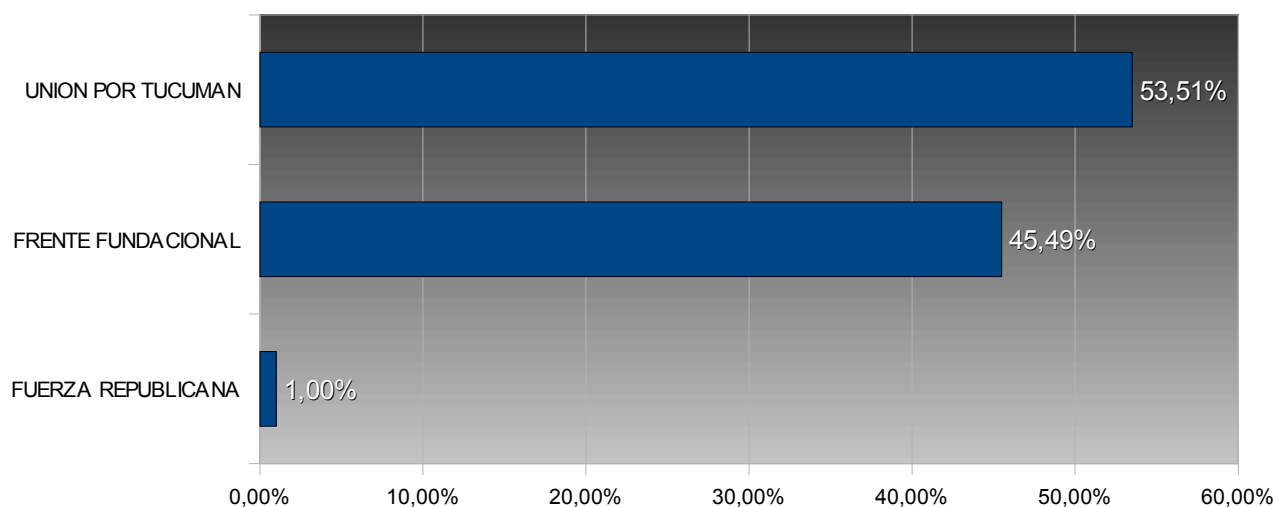

## COMISIONADO COMUNAL - CAPITÁN CÁCERES

COMUNA: CAPITÁN CÁCERES

DEPARTAMENTO: MONTEROS

TOTAL ELECTORES: 605

TOTAL VOTOS EMITIDOS: 499

PORCENTAJE DE VOTANTES: 82,48%

### Porcentuales sobre votos emitidos

Num.	Partido / Lema	Votos	Porc.
31	UNION POR TUCUMAN	267	53,51%
15	FRENTE FUNDACIONAL	227	45,49%
901	FUERZA REPUBLICANA	5	1,00%

	<u>Votos</u>	<u>Porc.</u>
VOTOS EN BLANCO	0	0,00%
VOTOS NULOS	0	0,00%