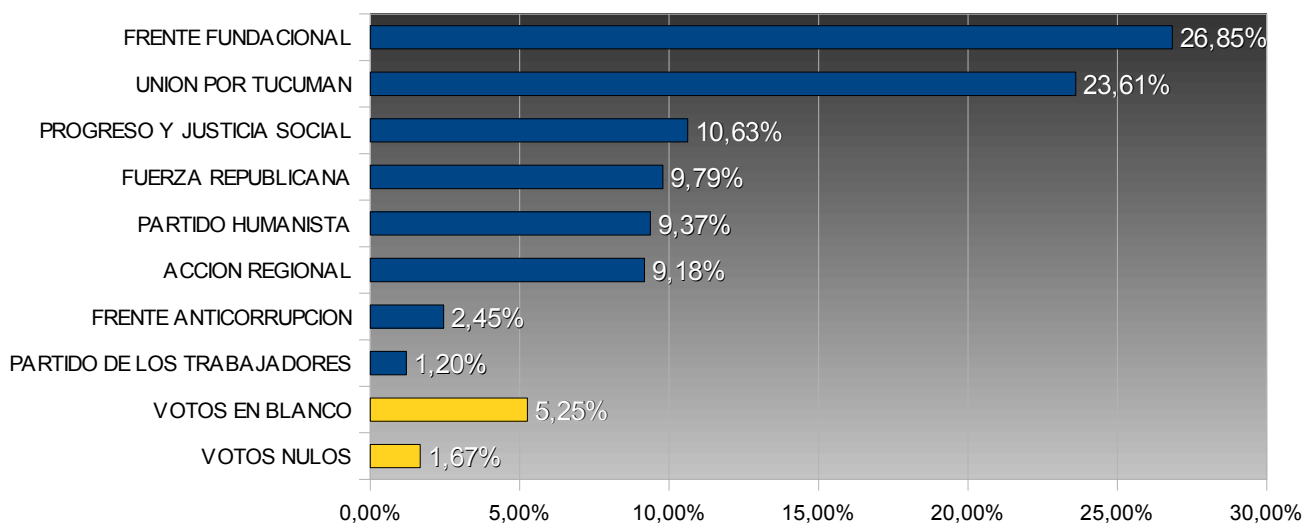

TUCUMÁN – ELECCIONES PROVINCIALES 2003

COMISIONADO COMUNAL - CEVIL REDONDO

COMUNA: CEVIL REDONDO
DEPARTAMENTO: YERBA BUENA

TOTAL ELECTORES: 5.949
TOTAL VOTOS EMITIDOS: 4.075
PORCENTAJE DE VOTANTES: 68,50%

Porcentuales sobre votos emitidos

Num.	Partido / Lema	Votos	Porc.
15	FRENTE FUNDACIONAL	1.094	26,85%
31	UNION POR TUCUMAN	962	23,61%
34	PROGRESO Y JUSTICIA SOCIAL	433	10,63%
901	FUERZA REPUBLICANA	399	9,79%
940	PARTIDO HUMANISTA	382	9,37%
3	ACCION REGIONAL	374	9,18%
16	FRENTE ANTICORRUPCION	100	2,45%
4	PARTIDO DE LOS TRABAJADORES	49	1,20%