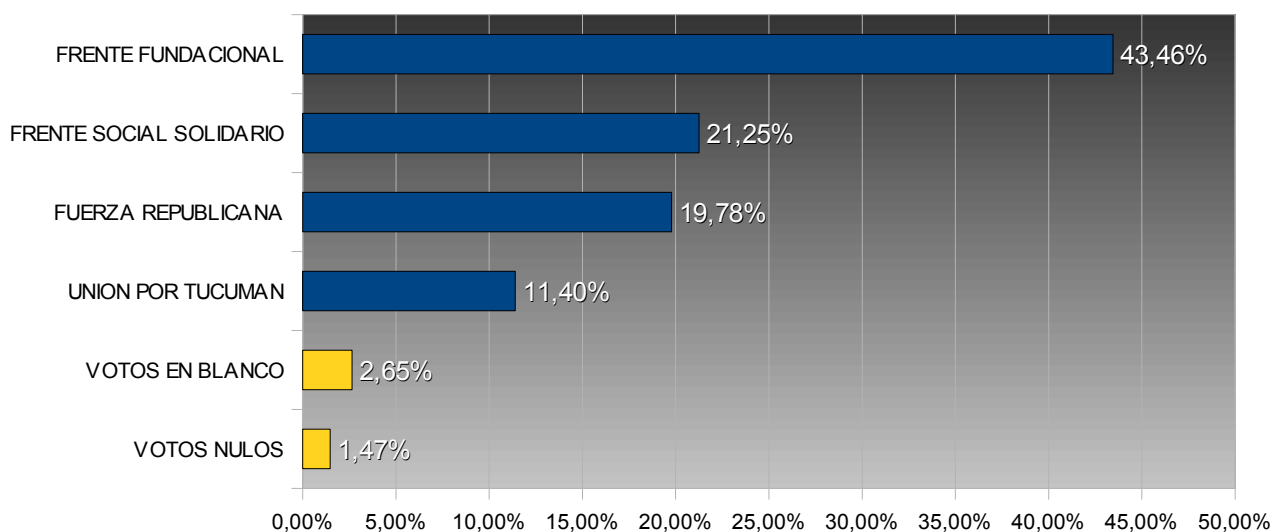

# TUCUMÁN – ELECCIONES PROVINCIALES 2003

## COMISIONADO COMUNAL - CHOROMORO

COMUNA: CHOROMORO  
DEPARTAMENTO: TRANCAS

TOTAL ELECTORES: 1.948  
TOTAL VOTOS EMITIDOS: 1.360  
PORCENTAJE DE VOTANTES: 69,82%

Porcentuales sobre votos emitidos

Num.	Partido / Lema	Votos	Porc.
15	FRENTE FUNDACIONAL	591	43,46%
121	FRENTE SOCIAL SOLIDARIO	289	21,25%
901	FUERZA REPUBLICANA	269	19,78%
31	UNION POR TUCUMAN	155	11,40%