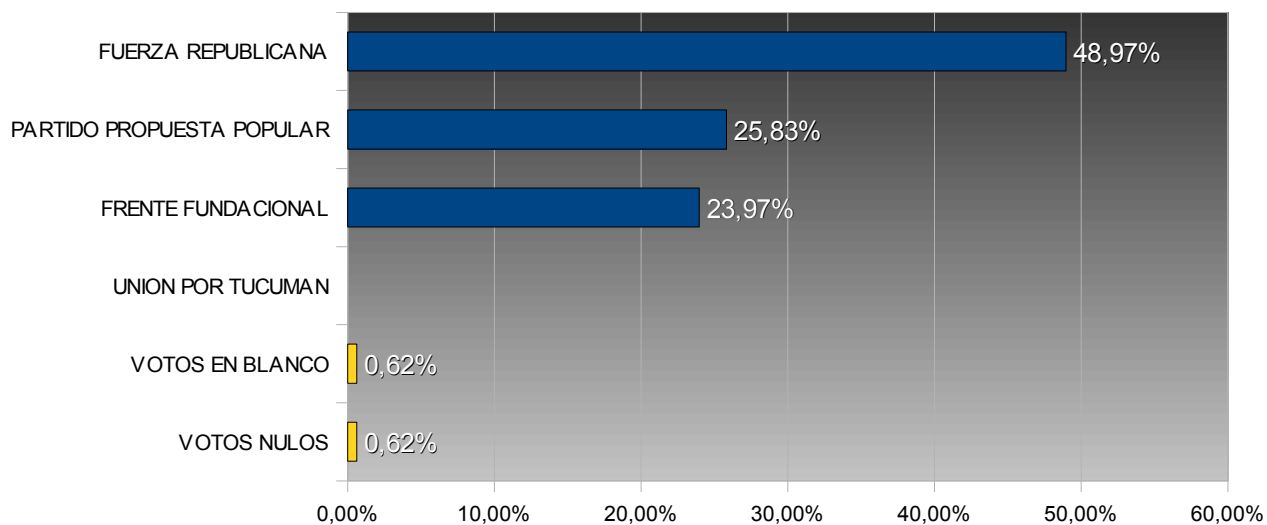

**TUCUMÁN – ELECCIONES PROVINCIALES 2003**  
**COMISIONADO COMUNAL - CIUDACITA**

**COMUNA: CIUDACITA**  
**DEPARTAMENTO: SIMOCA**

**TOTAL ELECTORES: 607**  
**TOTAL VOTOS EMITIDOS: 484**  
**PORCENTAJE DE VOTANTES: 79,74%**

*Porcentuales sobre votos emitidos*

Num.	Partido / Lema	Votos	Porc.
901	FUERZA REPUBLICANA	237	48,97%
995	PARTIDO PROPUESTA POPULAR	125	25,83%
15	FRENTE FUNDACIONAL	116	23,97%
31	UNION POR TUCUMAN	0	0,00%