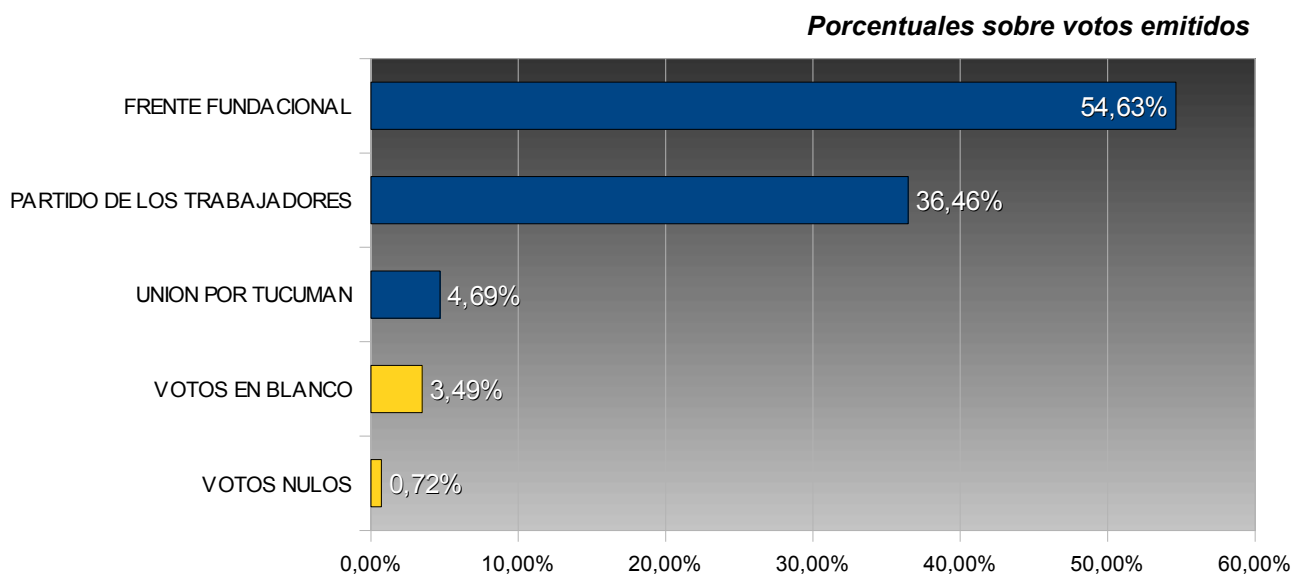

**TUCUMÁN – ELECCIONES PROVINCIALES 2003**  
**COMISIONADO COMUNAL - COLALAO DEL VALLE**

**COMUNA: COLALAO DEL VALLE**  
**DEPARTAMENTO: TAFÍ DEL VALLE**

**TOTAL ELECTORES: 1.263**  
**TOTAL VOTOS EMITIDOS: 831**  
**PORCENTAJE DE VOTANTES: 65,80%**

Num.	Partido / Lema	Votos	Porc.
15	FRENTE FUNDACIONAL	454	54,63%
4	PARTIDO DE LOS TRABAJADORES	303	36,46%
31	UNION POR TUCUMAN	39	4,69%

	<u>Votos</u>	<u>Porc.</u>
VOTOS EN BLANCO	29	3,49%
VOTOS NULOS	6	0,72%