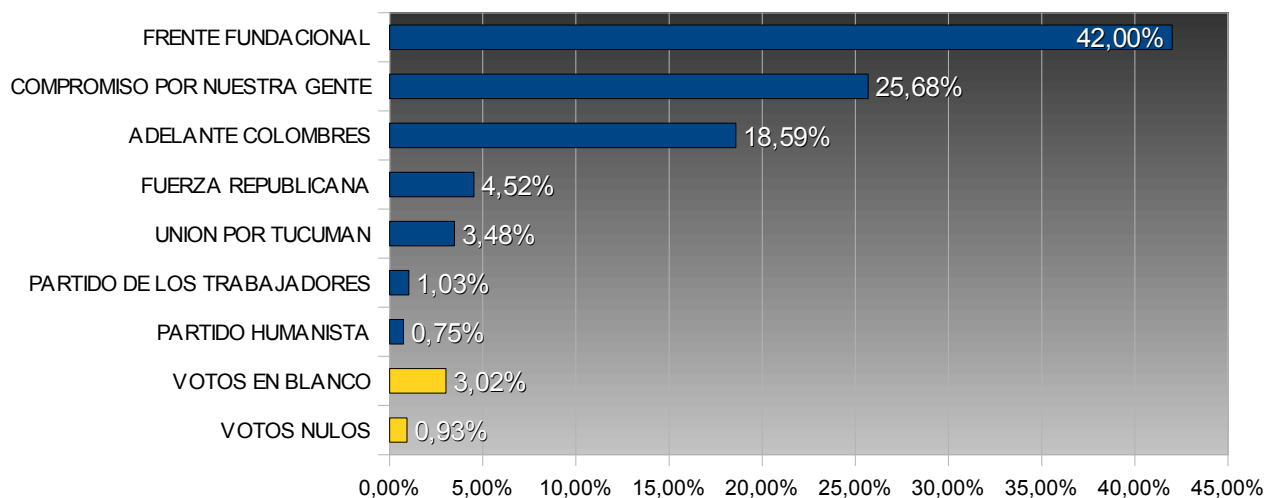

# TUCUMÁN – ELECCIONES PROVINCIALES 2003

## COMISIONADO COMUNAL - COLOMBRES

COMUNA: COLOMBRES  
DEPARTAMENTO: CRUZ ALTA

TOTAL ELECTORES: 4.973  
TOTAL VOTOS EMITIDOS: 3.874  
PORCENTAJE DE VOTANTES: 77,90%

### Porcentuales sobre votos emitidos

Num.	Partido / Lema	Votos	Porc.
15	FRENTE FUNDACIONAL	1.627	42,00%
50	COMPROMISO POR NUESTRA GENTE	995	25,68%
25	ADELANTE COLOMBRES	720	18,59%
901	FUERZA REPUBLICANA	175	4,52%
31	UNION POR TUCUMAN	135	3,48%
4	PARTIDO DE LOS TRABAJADORES	40	1,03%
940	PARTIDO HUMANISTA	29	0,75%