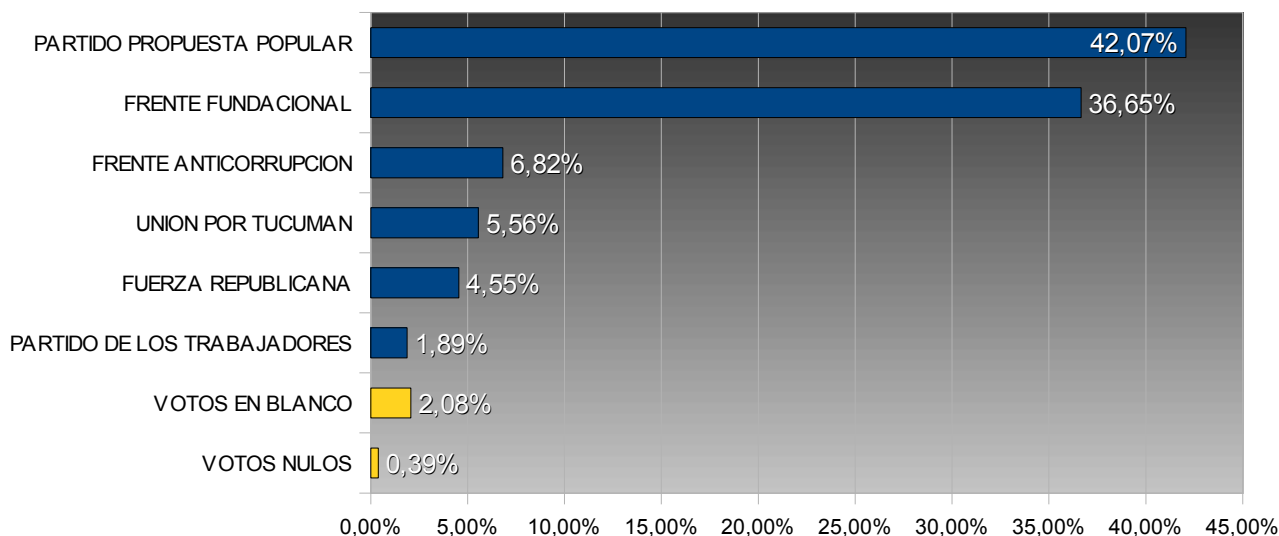

TUCUMÁN – ELECCIONES PROVINCIALES 2003
COMISIONADO COMUNAL - EL BRACHO Y EL CEVILAR

COMUNA: **EL BRACHO Y EL CEVILAR**
 DEPARTAMENTO: **CRUZ ALTA**

TOTAL ELECTORES: 2.761
TOTAL VOTOS EMITIDOS: 2.068
PORCENTAJE DE VOTANTES: 74,90%

Porcentuales sobre votos emitidos

Num.	Partido / Lema	Votos	Porc.
995	PARTIDO PROPUESTA POPULAR	870	42,07%
15	FRENTE FUNDACIONAL	758	36,65%
16	FRENTE ANTICORRUPCION	141	6,82%
31	UNION POR TUCUMAN	115	5,56%
901	FUERZA REPUBLICANA	94	4,55%
4	PARTIDO DE LOS TRABAJADORES	39	1,89%

	<u>Votos</u>	<u>Porc.</u>
VOTOS EN BLANCO	43	2,08%
VOTOS NULOS	8	0,39%