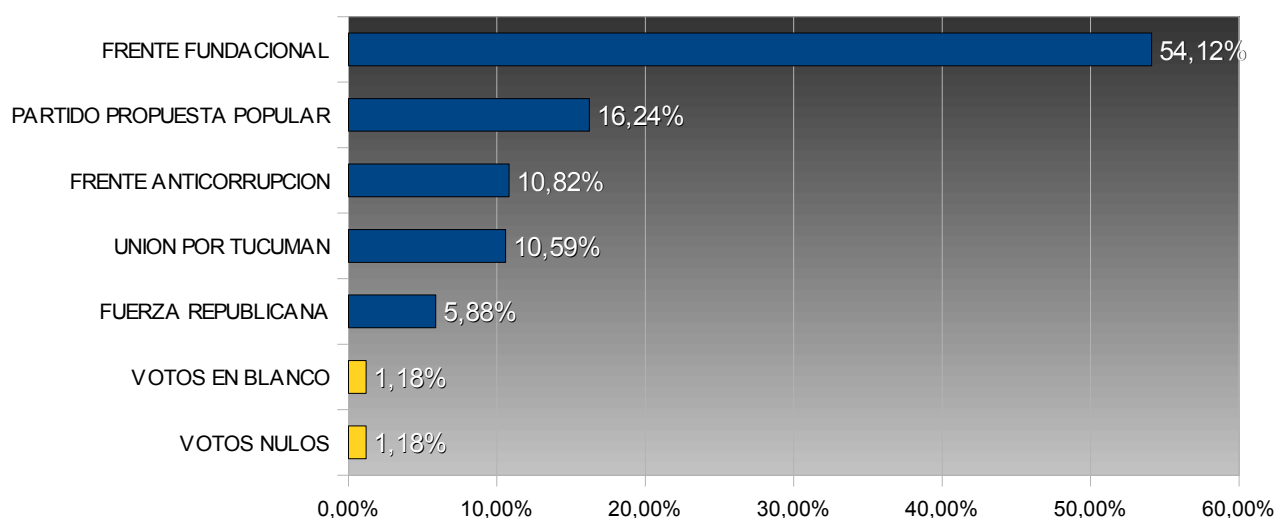

# TUCUMÁN – ELECCIONES PROVINCIALES 2003

## COMISIONADO COMUNAL - EL CADILLAL

COMUNA: EL CADILLAL  
DEPARTAMENTO: TAFÍ VIEJO

TOTAL ELECTORES: 498  
TOTAL VOTOS EMITIDOS: 425  
PORCENTAJE DE VOTANTES: 85,34%

### Porcentuales sobre votos emitidos

Num.	Partido / Lema	Votos	Porc.
15	FRENTE FUNDACIONAL	230	54,12%
995	PARTIDO PROPUESTA POPULAR	69	16,24%
16	FRENTE ANTICORRUPCION	46	10,82%
31	UNION POR TUCUMAN	45	10,59%
901	FUERZA REPUBLICANA	25	5,88%