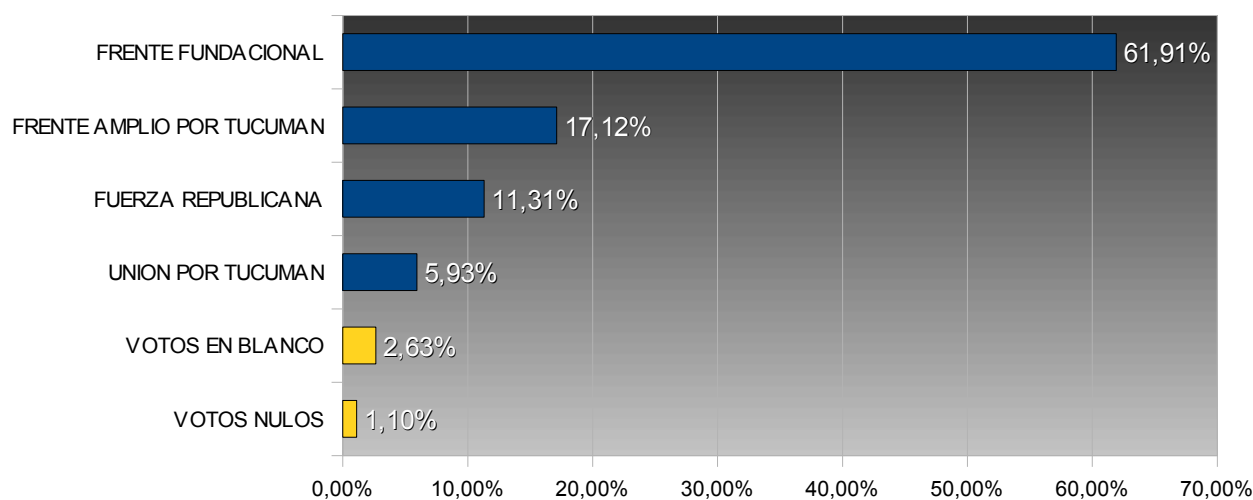

TUCUMÁN – ELECCIONES PROVINCIALES 2003

COMISIONADO COMUNAL - EL CERCADO

COMUNA: EL CERCADO
DEPARTAMENTO: MONTEROS

TOTAL ELECTORES: 1.181
TOTAL VOTOS EMITIDOS: 911
PORCENTAJE DE VOTANTES: 77,14%

Porcentuales sobre votos emitidos

Num.	Partido / Lema	Votos	Porc.
15	FRENTE FUNDACIONAL	564	61,91%
30	FRENTE AMPLIO POR TUCUMAN	156	17,12%
901	FUERZA REPUBLICANA	103	11,31%
31	UNION POR TUCUMAN	54	5,93%

	<u>Votos</u>	<u>Porc.</u>
VOTOS EN BLANCO	24	2,63%
VOTOS NULOS	10	1,10%