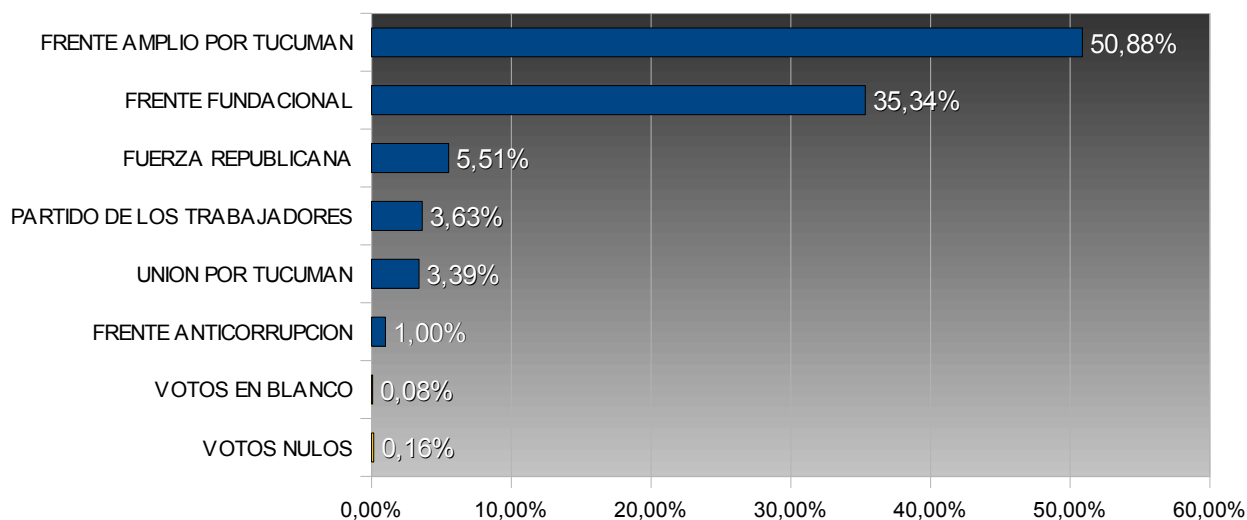

# TUCUMÁN – ELECCIONES PROVINCIALES 2003

## COMISIONADO COMUNAL - EL CHAÑAR

COMUNA: EL CHAÑAR  
DEPARTAMENTO: BURRUYACÚ

TOTAL ELECTORES: 3.774  
TOTAL VOTOS EMITIDOS: 2.504  
PORCENTAJE DE VOTANTES: 66,35%

### Porcentuales sobre votos emitidos

Num.	Partido / Lema	Votos	Porc.
30	FRENTE AMPLIO POR TUCUMAN	1.274	50,88%
15	FRENTE FUNDACIONAL	885	35,34%
901	FUERZA REPUBLICANA	138	5,51%
4	PARTIDO DE LOS TRABAJADORES	91	3,63%
31	UNION POR TUCUMAN	85	3,39%
16	FRENTE ANTICORRUPCION	25	1,00%