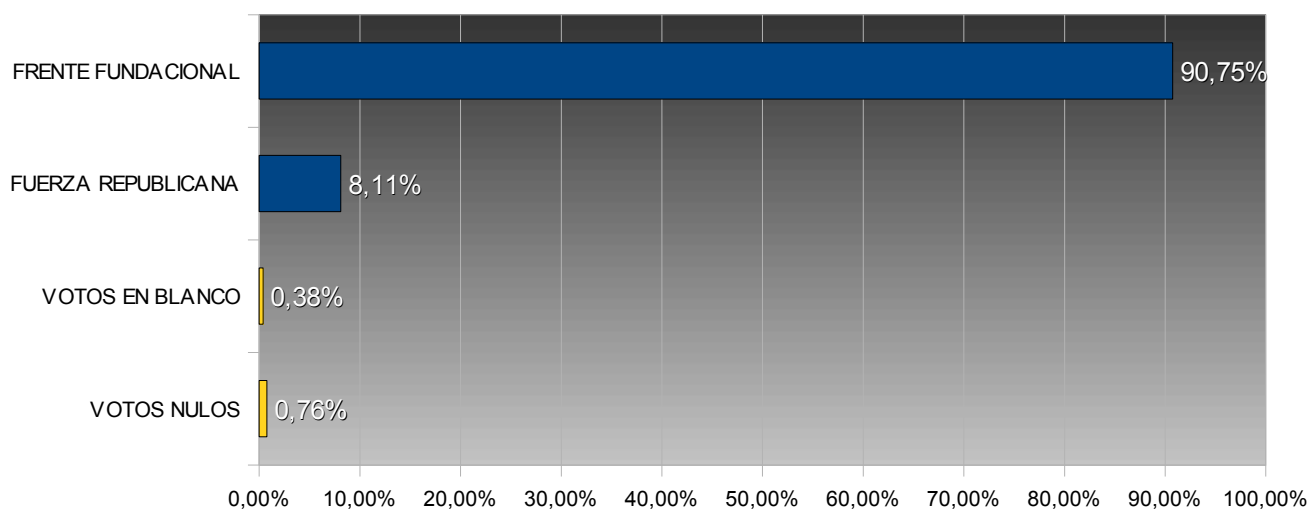

# TUCUMÁN – ELECCIONES PROVINCIALES 2003

## COMISIONADO COMUNAL - EL MOJÓN

COMUNA: EL MOJÓN  
DEPARTAMENTO: LEALES

TOTAL ELECTORES: 1.323  
TOTAL VOTOS EMITIDOS: 789  
PORCENTAJE DE VOTANTES: 59,64%

### Porcentuales sobre votos emitidos

Num.	Partido / Lema	Votos	Porc.
15	FRENTE FUNDACIONAL	716	90,75%
901	FUERZA REPUBLICANA	64	8,11%

	<u>Votos</u>	<u>Porc.</u>
VOTOS EN BLANCO	3	0,38%
VOTOS NULOS	6	0,76%