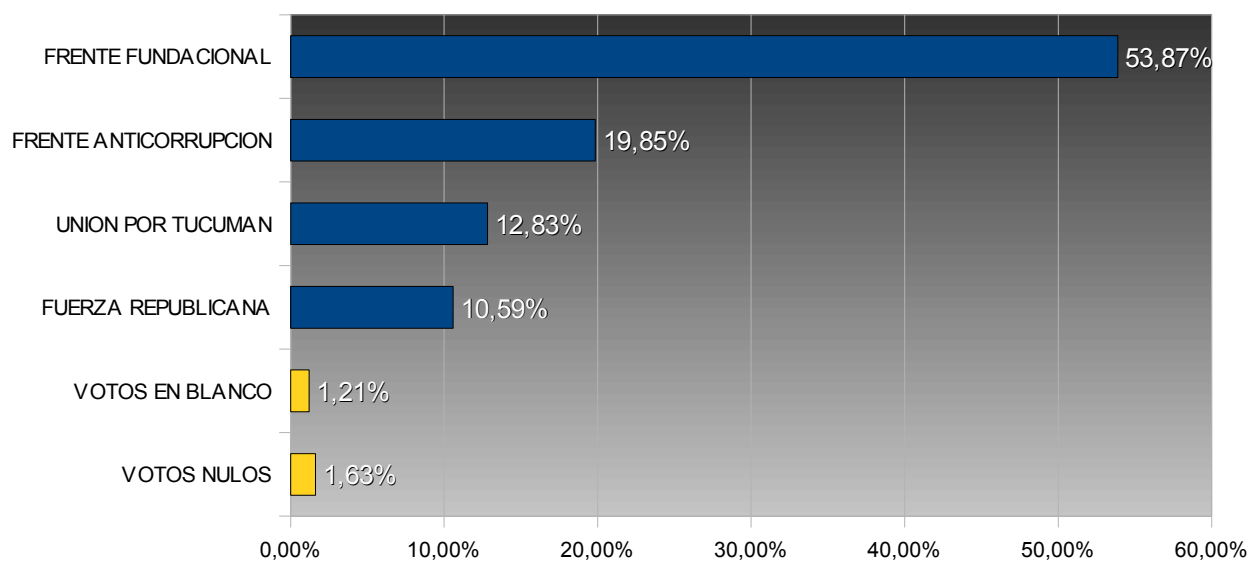

TUCUMÁN – ELECCIONES PROVINCIALES 2003

COMISIONADO COMUNAL - EL MOLLAR

COMUNA: EL MOLLAR
DEPARTAMENTO: TAFÍ DEL VALLE

TOTAL ELECTORES: 2.199
TOTAL VOTOS EMITIDOS: 1.652
PORCENTAJE DE VOTANTES: 75,13%

Porcentuales sobre votos emitidos

Num.	Partido / Lema	Votos	Porc.
15	FRENTE FUNDACIONAL	890	53,87%
16	FRENTE ANTICORRUPCION	328	19,85%
31	UNION POR TUCUMAN	212	12,83%
901	FUERZA REPUBLICANA	175	10,59%

	<u>Votos</u>	<u>Porc.</u>
VOTOS EN BLANCO	20	1,21%
VOTOS NULOS	27	1,63%