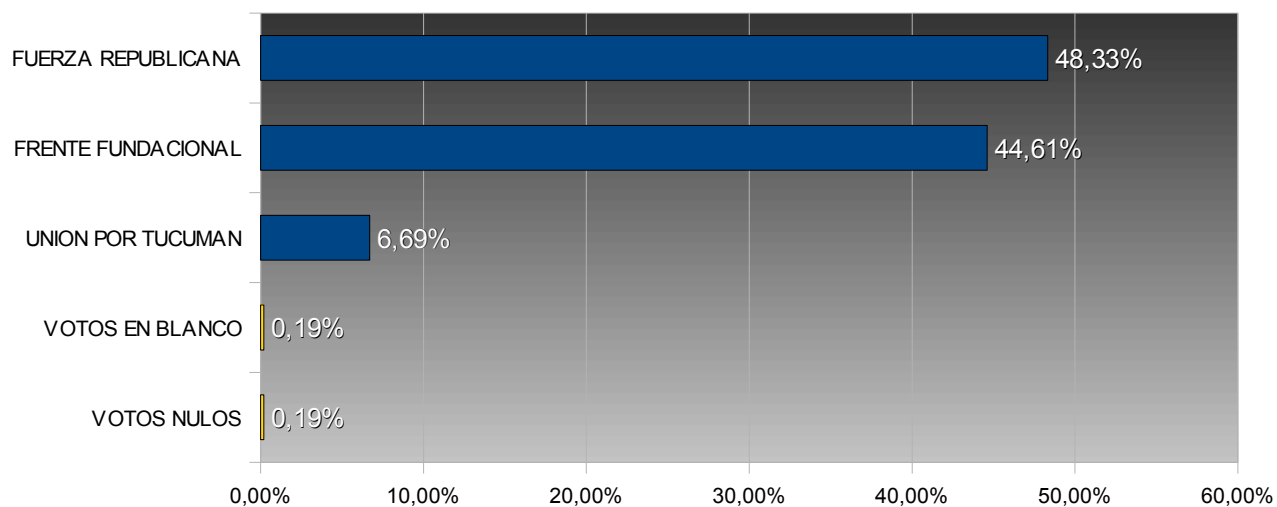

TUCUMÁN – ELECCIONES PROVINCIALES 2003

DELEGADO COMUNAL - EL POLEAR

COMUNA: EL POLEAR
DEPARTAMENTO: RÍO CHICO

TOTAL ELECTORES: 734

TOTAL VOTOS EMITIDOS: 538

PORCENTAJE DE VOTANTES: 73,30%

Porcentuales sobre votos emitidos

Num.	Partido / Lema	Votos	Porc.
901	FUERZA REPUBLICANA	260	48,33%
15	FRENTE FUNDACIONAL	240	44,61%
31	UNION POR TUCUMAN	36	6,69%

	<u>Votos</u>	<u>Porc.</u>
VOTOS EN BLANCO	1	0,19%
VOTOS NULOS	1	0,19%