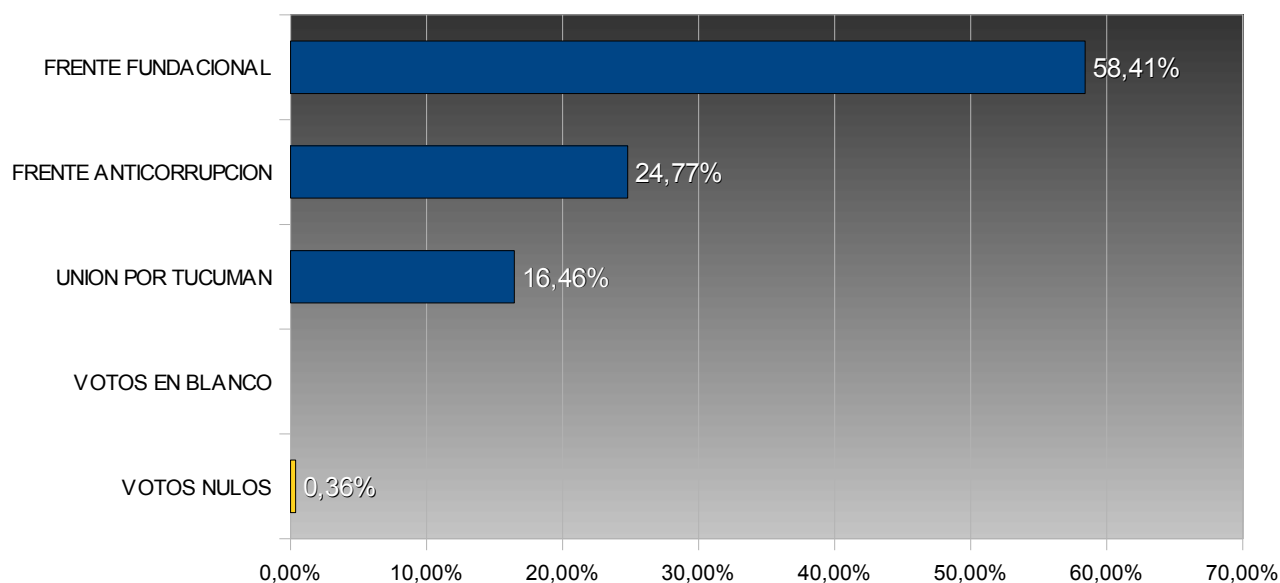

# TUCUMÁN – ELECCIONES PROVINCIALES 2003

## COMISIONADO COMUNAL - EL PUESTITO

COMUNA: EL PUESTITO  
DEPARTAMENTO: BURRUYACÚ

TOTAL ELECTORES: 752  
TOTAL VOTOS EMITIDOS: 553  
PORCENTAJE DE VOTANTES: 73,54%

### Porcentuales sobre votos emitidos

Num.	Partido / Lema	Votos	Porc.
15	FRENTE FUNDACIONAL	323	58,41%
16	FRENTE ANTICORRUPCION	137	24,77%
31	UNION POR TUCUMAN	91	16,46%

	<u>Votos</u>	<u>Porc.</u>
VOTOS EN BLANCO	0	0,00%
VOTOS NULOS	2	0,36%