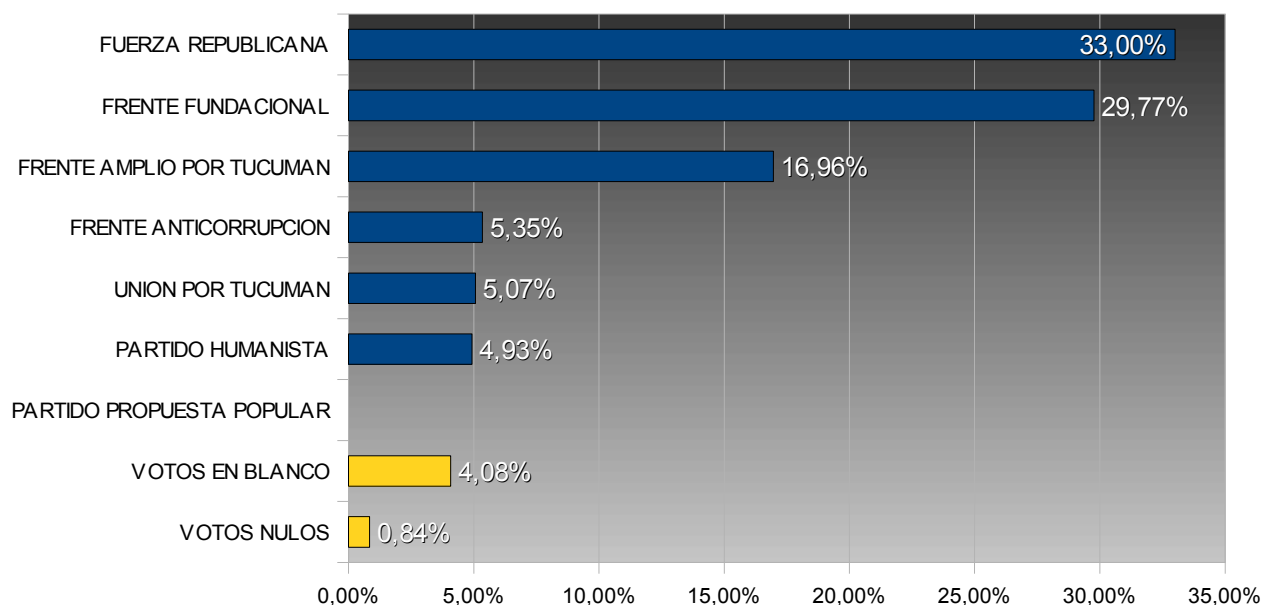

# TUCUMÁN – ELECCIONES PROVINCIALES 2003

## COMISIONADO COMUNAL - EL SACRIFICIO

COMUNA: EL SACRIFICIO  
DEPARTAMENTO: LA COCHA

TOTAL ELECTORES: 1.943  
TOTAL VOTOS EMITIDOS: 1.421  
PORCENTAJE DE VOTANTES: 73,13%

### Porcentuales sobre votos emitidos

Num.	Partido / Lema	Votos	Porc.
901	FUERZA REPUBLICANA	469	33,00%
15	FRENTE FUNDACIONAL	423	29,77%
30	FRENTE AMPLIO POR TUCUMAN	241	16,96%
16	FRENTE ANTICORRUPCION	76	5,35%
31	UNION POR TUCUMAN	72	5,07%
940	PARTIDO HUMANISTA	70	4,93%
995	PARTIDO PROPUESTA POPULAR	0	0,00%