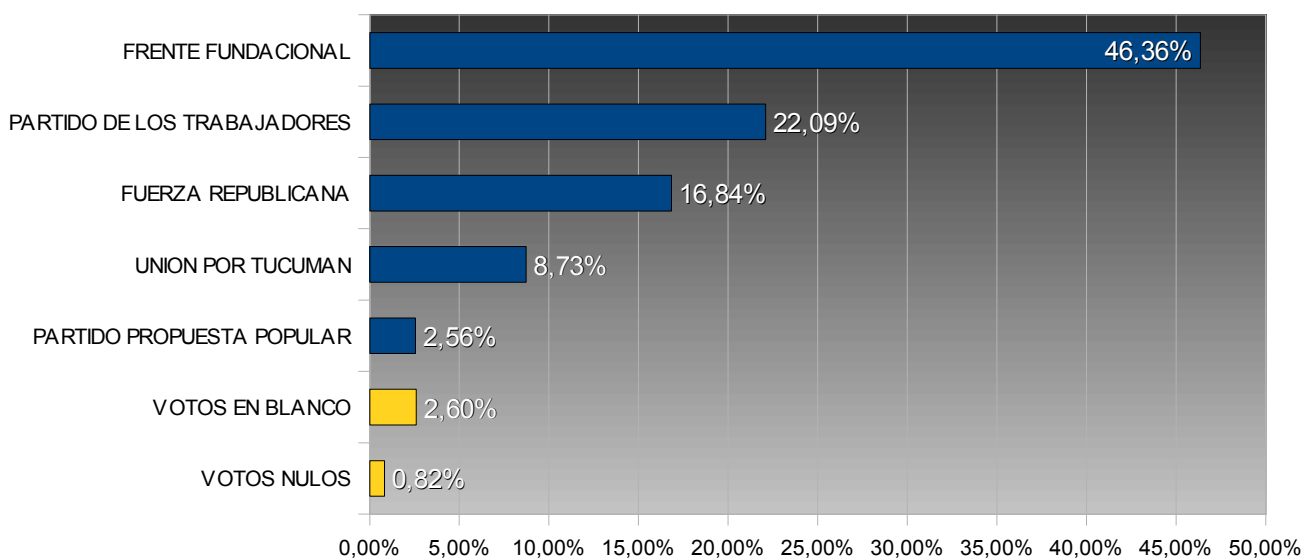

# TUCUMÁN – ELECCIONES PROVINCIALES 2003

## COMISIONADO COMUNAL - EL TIMBÓ

COMUNA: EL TIMBÓ  
DEPARTAMENTO: BURRUYACÚ

TOTAL ELECTORES: 2.959  
TOTAL VOTOS EMITIDOS: 2.073  
PORCENTAJE DE VOTANTES: 70,06%

*Porcentuales sobre votos emitidos*

Num.	Partido / Lema	Votos	Porc.
15	FRENTE FUNDACIONAL	961	46,36%
4	PARTIDO DE LOS TRABAJADORES	458	22,09%
901	FUERZA REPUBLICANA	349	16,84%
31	UNION POR TUCUMAN	181	8,73%
995	PARTIDO PROPUESTA POPULAR	53	2,56%

	<u>Votos</u>	<u>Porc.</u>
VOTOS EN BLANCO	54	2,60%
VOTOS NULOS	17	0,82%