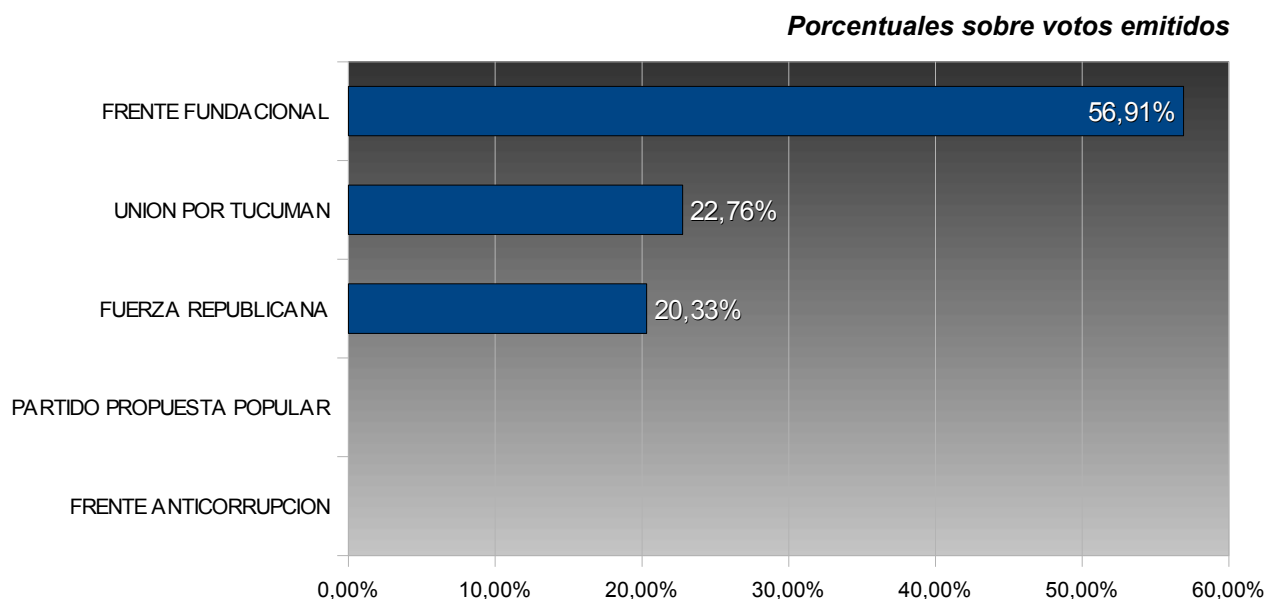

# TUCUMÁN – ELECCIONES PROVINCIALES 2003

## COMISIONADO COMUNAL - ESCABA

COMUNA: ESCABA  
DEPARTAMENTO: ALBERDI

TOTAL ELECTORES: 768  
TOTAL VOTOS EMITIDOS: 492  
PORCENTAJE DE VOTANTES: 64,06%

Num.	Partido / Lema	Votos	Porc.
15	FRENTE FUNDACIONAL	280	56,91%
31	UNION POR TUCUMAN	112	22,76%
901	FUERZA REPUBLICANA	100	20,33%
995	PARTIDO PROPUESTA POPULAR	0	0,00%
16	FRENTE ANTICORRUPCION	0	0,00%

	<b>Votos</b>	<b>Porc.</b>
VOTOS EN BLANCO	0	0,00%
VOTOS NULOS	0	0,00%