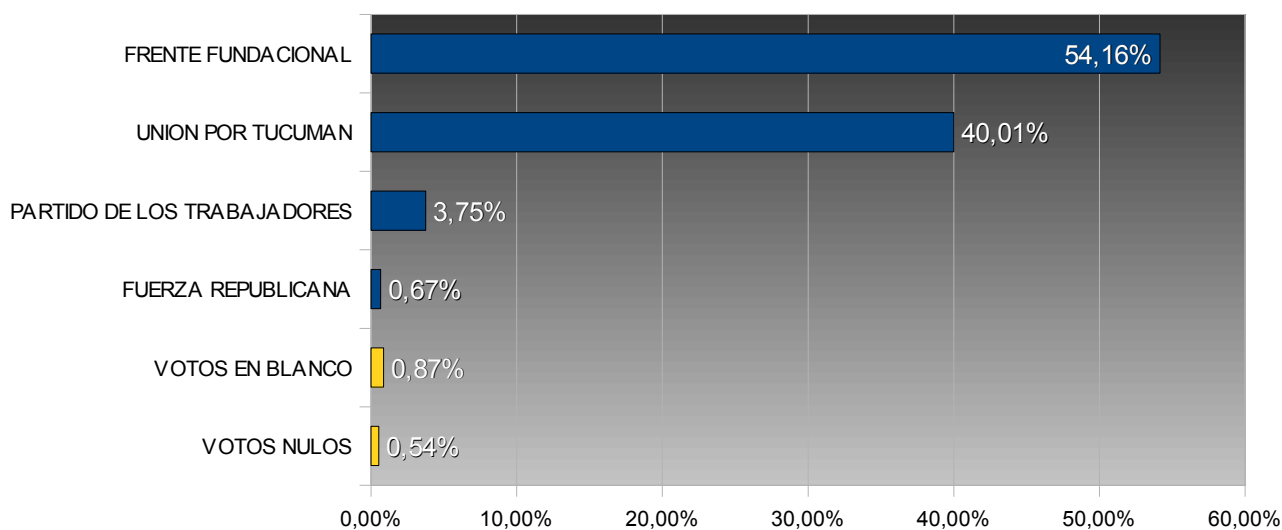

TUCUMÁN – ELECCIONES PROVINCIALES 2003
COMISIONADO COMUNAL - ESQUINA Y MANCOPA

COMUNA: ESQUINA Y MANCOPA
DEPARTAMENTO: LEALES

TOTAL ELECTORES: 1.923
TOTAL VOTOS EMITIDOS: 1.492
PORCENTAJE DE VOTANTES: 77,59%

Porcentuales sobre votos emitidos

Num.	Partido / Lema	Votos	Porc.
15	FRENTE FUNDACIONAL	808	54,16%
31	UNION POR TUCUMAN	597	40,01%
4	PARTIDO DE LOS TRABAJADORES	56	3,75%
901	FUERZA REPUBLICANA	10	0,67%

	<u>Votos</u>	<u>Porc.</u>
VOTOS EN BLANCO	13	0,87%
VOTOS NULOS	8	0,54%