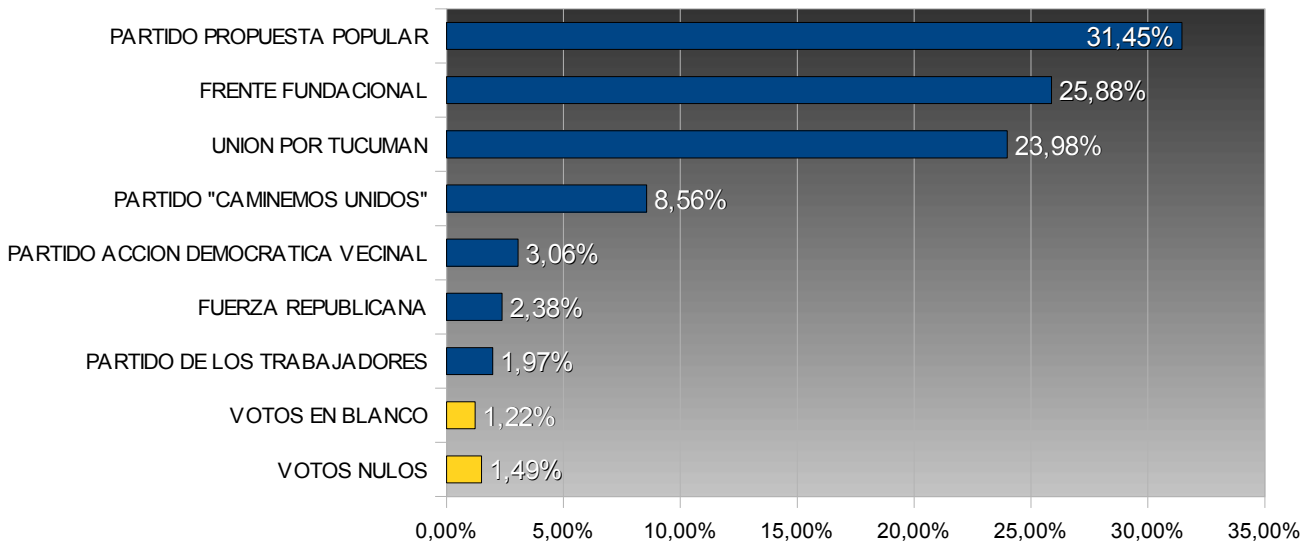

TUCUMÁN – ELECCIONES PROVINCIALES 2003
COMISIONADO COMUNAL - ESTACIÓN ARÁOZ Y TACANA

COMUNA: ESTACIÓN ARÁOZ Y TACANA
DEPARTAMENTO: LEALES

TOTAL ELECTORES: 2.056
TOTAL VOTOS EMITIDOS: 1.472
PORCENTAJE DE VOTANTES: 71,60%

Porcentuales sobre votos emitidos

Num.	Partido / Lema	Votos	Porc.
995	PARTIDO PROPUESTA POPULAR	463	31,45%
15	FRENTE FUNDACIONAL	381	25,88%
31	UNION POR TUCUMAN	353	23,98%
53	PARTIDO "CAMINEMOS UNIDOS"	126	8,56%
925	PARTIDO ACCION DEMOCRATICA VECINAL	45	3,06%
901	FUERZA REPUBLICANA	35	2,38%
4	PARTIDO DE LOS TRABAJADORES	29	1,97%

	Votos	Porc.
VOTOS EN BLANCO	18	1,22%
VOTOS NULOS	22	1,49%