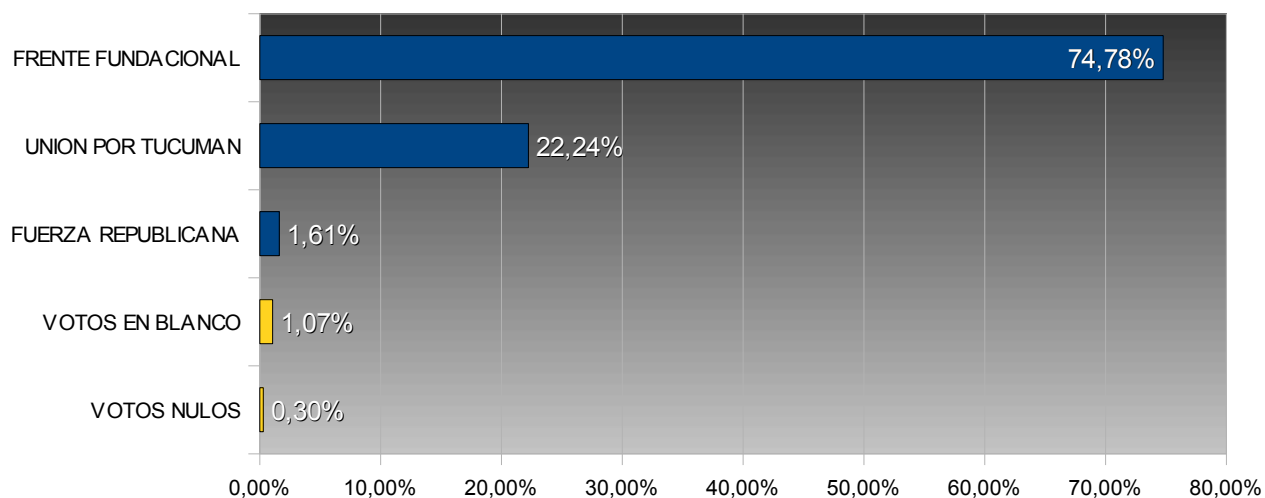

TUCUMÁN – ELECCIONES PROVINCIALES 2003

COMISIONADO COMUNAL - GARMENDIA

COMUNA: GARMENDIA
DEPARTAMENTO: BURRUYACÙ

TOTAL ELECTORES: 2.525

TOTAL VOTOS EMITIDOS: 1.677

PORCENTAJE DE VOTANTES: 66,42%

Porcentuales sobre votos emitidos

Num.	Partido / Lema	Votos	Porc.
15	FRENTE FUNDACIONAL	1.254	74,78%
31	UNION POR TUCUMAN	373	22,24%
901	FUERZA REPUBLICANA	27	1,61%

	<u>Votos</u>	<u>Porc.</u>
VOTOS EN BLANCO	18	1,07%
VOTOS NULOS	5	0,30%