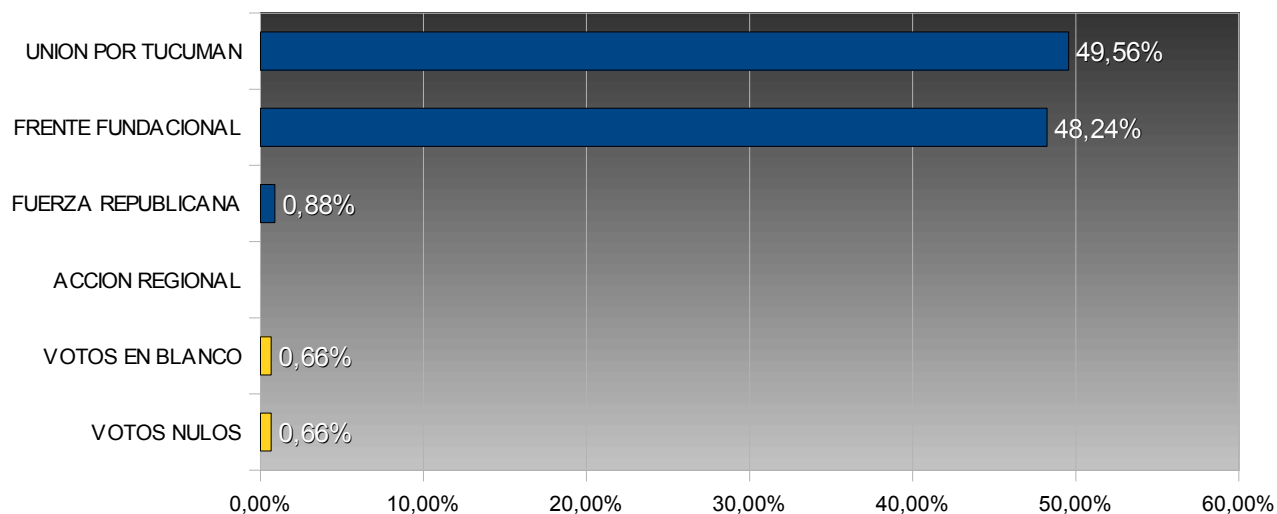

TUCUMÁN – ELECCIONES PROVINCIALES 2003
COMISIONADO COMUNAL - HUASA PAMPA

COMUNA: HUASA PAMPA
DEPARTAMENTO: LA COCHA

TOTAL ELECTORES: 549
TOTAL VOTOS EMITIDOS: 454
PORCENTAJE DE VOTANTES: 82,70%

Porcentuales sobre votos emitidos

Num.	Partido / Lema	Votos	Porc.
31	UNION POR TUCUMAN	225	49,56%
15	FRENTE FUNDACIONAL	219	48,24%
901	FUERZA REPUBLICANA	4	0,88%
3	ACCION REGIONAL	0	0,00%

	Votos	Porc.
VOTOS EN BLANCO	3	0,66%
VOTOS NULOS	3	0,66%