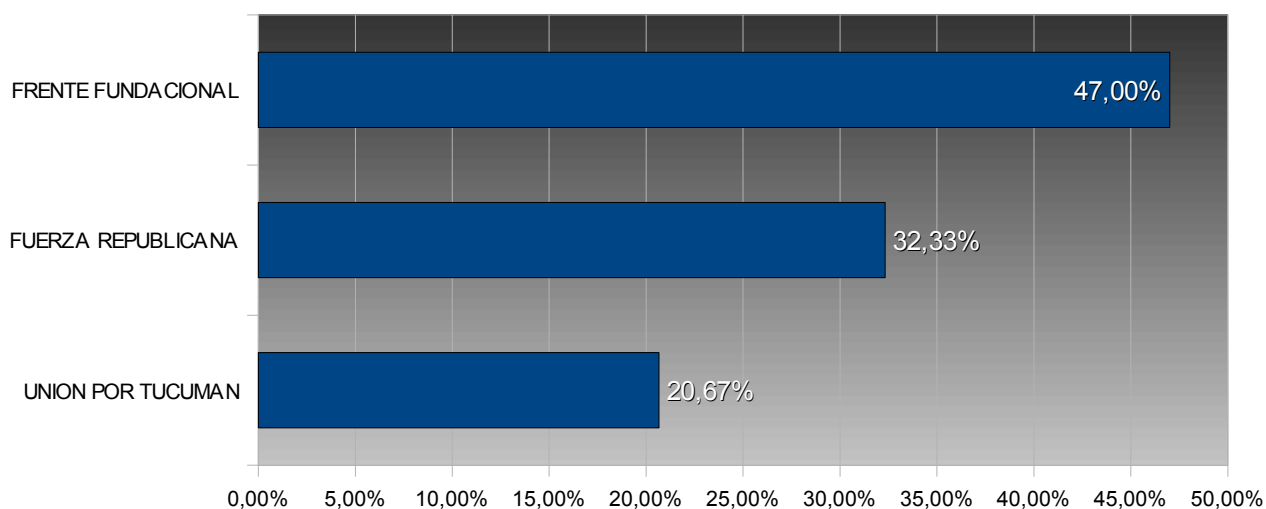

# TUCUMÁN – ELECCIONES PROVINCIALES 2003

## COMISIONADO COMUNAL - LA ESPERANZA

COMUNA: LA ESPERANZA  
DEPARTAMENTO: TAFÍ VIEJO

TOTAL ELECTORES: 300  
TOTAL VOTOS EMITIDOS: 333  
PORCENTAJE DE VOTANTES: 90,09%

### Porcentuales sobre votos emitidos

Num.	Partido / Lema	Votos	Porc.
15	FRENTE FUNDACIONAL	141	47,00%
901	FUERZA REPUBLICANA	97	32,33%
31	UNION POR TUCUMAN	62	20,67%

	<u>Votos</u>	<u>Porc.</u>
VOTOS EN BLANCO	0	0,00%
VOTOS NULOS	0	0,00%