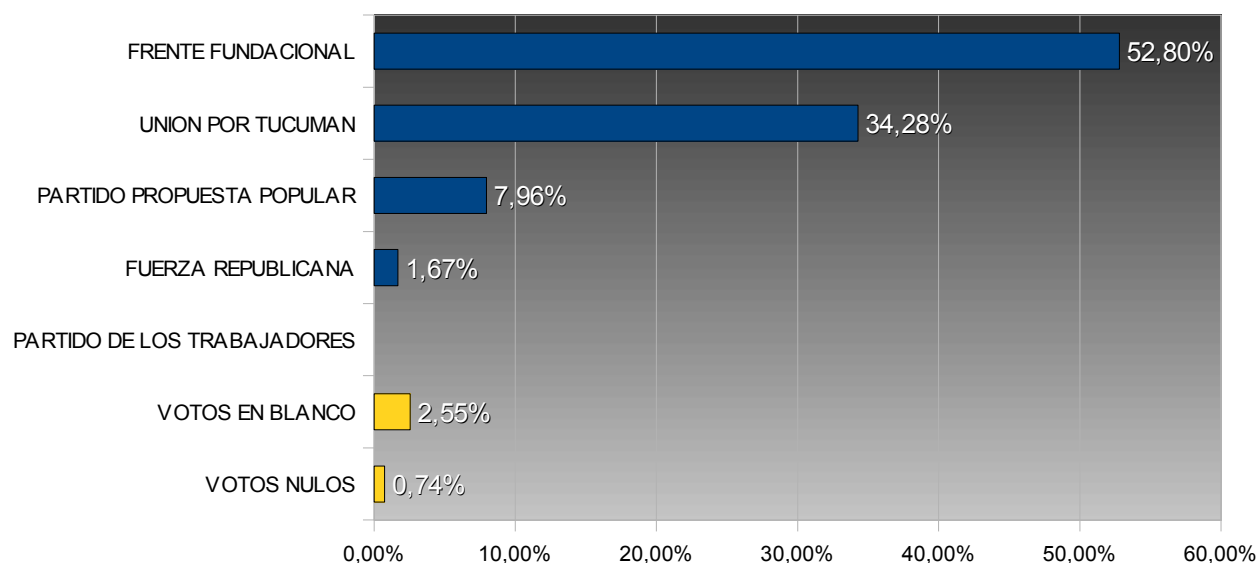

TUCUMÁN – ELECCIONES PROVINCIALES 2003
COMISIONADO COMUNAL - LA FLORIDA Y LUISIANA

COMUNA: LA FLORIDA Y LUISIANA
 DEPARTAMENTO: CRUZ ALTA

TOTAL ELECTORES: 4.945
TOTAL VOTOS EMITIDOS: 3.644
PORCENTAJE DE VOTANTES: 73,69%

Porcentuales sobre votos emitidos

Num.	Partido / Lema	Votos	Porc.
15	FRENTE FUNDACIONAL	1.924	52,80%
31	UNION POR TUCUMAN	1.249	34,28%
995	PARTIDO PROPUESTA POPULAR	290	7,96%
901	FUERZA REPUBLICANA	61	1,67%
4	PARTIDO DE LOS TRABAJADORES	0	0,00%

	<u>Votos</u>	<u>Porc.</u>
VOTOS EN BLANCO	93	2,55%
VOTOS NULOS	27	0,74%