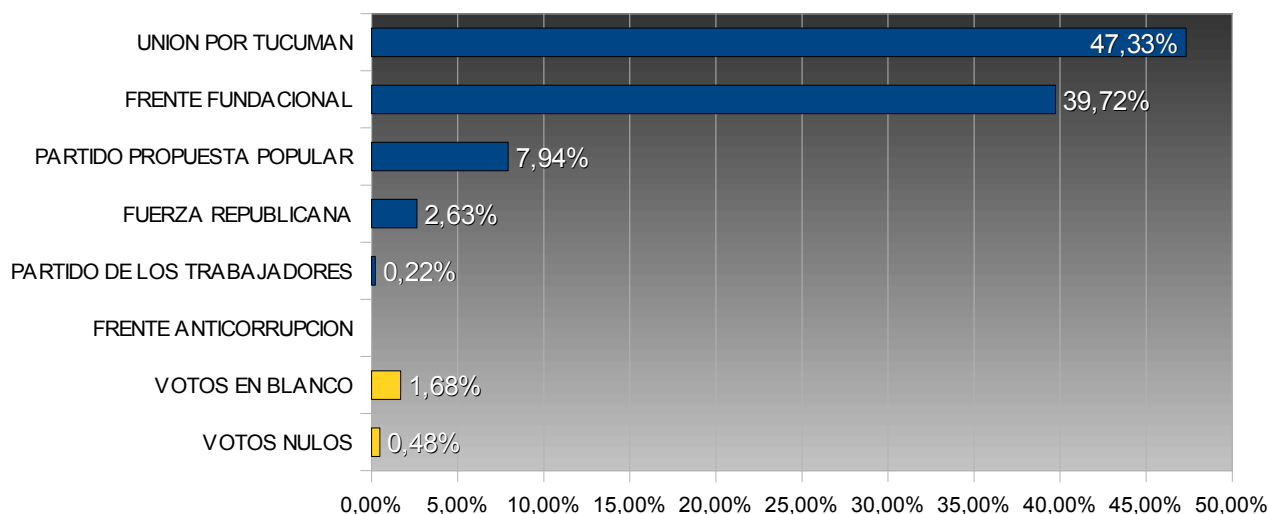

**TUCUMÁN – ELECCIONES PROVINCIALES 2003**  
**COMISIONADO COMUNAL - LA RAMADA Y LA CRUZ**

**COMUNA: LA RAMADA Y LA CRUZ**  
**DEPARTAMENTO: BURRUYACÚ**

**TOTAL ELECTORES: 3.758**  
**TOTAL VOTOS EMITIDOS: 2.734**  
**PORCENTAJE DE VOTANTES: 72,75%**

**Porcentuales sobre votos emitidos**

Num.	Partido / Lema	Votos	Porc.
31	UNION POR TUCUMAN	1294	47,33%
15	FRENTE FUNDACIONAL	1086	39,72%
995	PARTIDO PROPUESTA POPULAR	217	7,94%
901	FUERZA REPUBLICANA	72	2,63%
4	PARTIDO DE LOS TRABAJADORES	6	0,22%
16	FRENTE ANTICORRUPCION	0	0,00%

	<u>Votos</u>	<u>Porc.</u>
VOTOS EN BLANCO	46	1,68%
VOTOS NULOS	13	0,48%