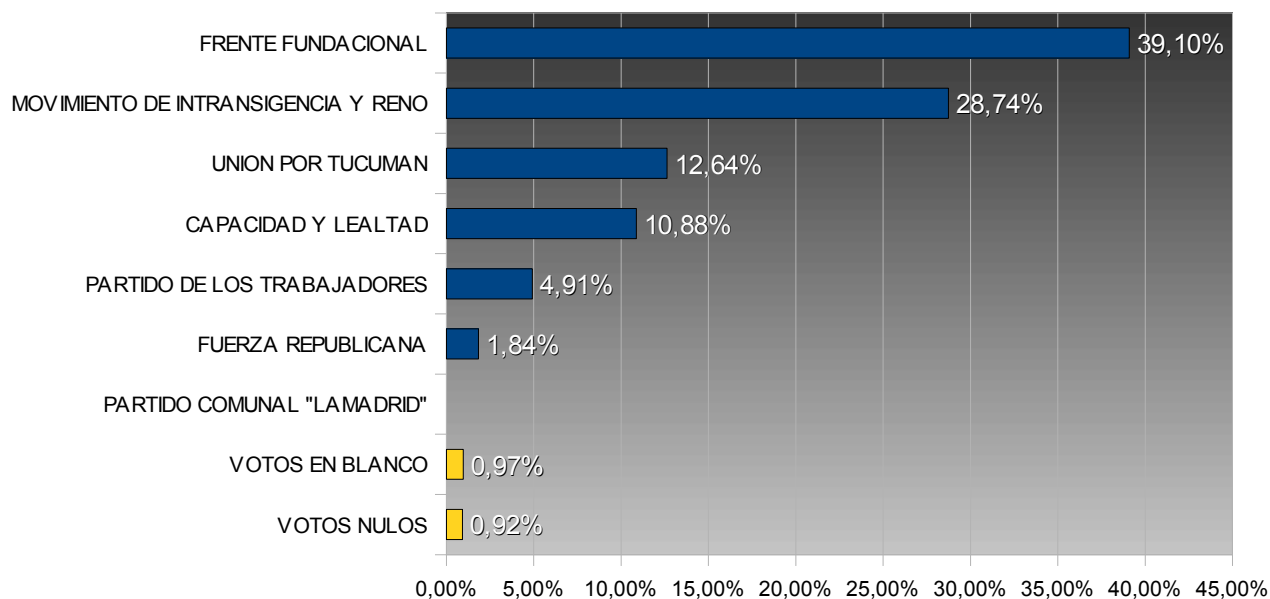

TUCUMÁN – ELECCIONES PROVINCIALES 2003

COMISIONADO COMUNAL - LAMADRID

COMUNA: LAMADRID
DEPARTAMENTO: GRANEROS

TOTAL ELECTORES: 3.337
TOTAL VOTOS EMITIDOS: 2.279
PORCENTAJE DE VOTANTES: 68,29%

Porcentuales sobre votos emitidos

Num.	Partido / Lema	Votos	Porc.
15	FRENTE FUNDACIONAL	891	39,10%
33	MOVIMIENTO DE INTRANSIGENCIA Y RENO	655	28,74%
31	UNION POR TUCUMAN	288	12,64%
47	CAPACIDAD Y LEALTAD	248	10,88%
4	PARTIDO DE LOS TRABAJADORES	112	4,91%
901	FUERZA REPUBLICANA	42	1,84%
985	PARTIDO COMUNAL "LAMADRID"	0	0,00%

	<u>Votos</u>	<u>Porc.</u>
VOTOS EN BLANCO	22	0,97%
VOTOS NULOS	21	0,92%