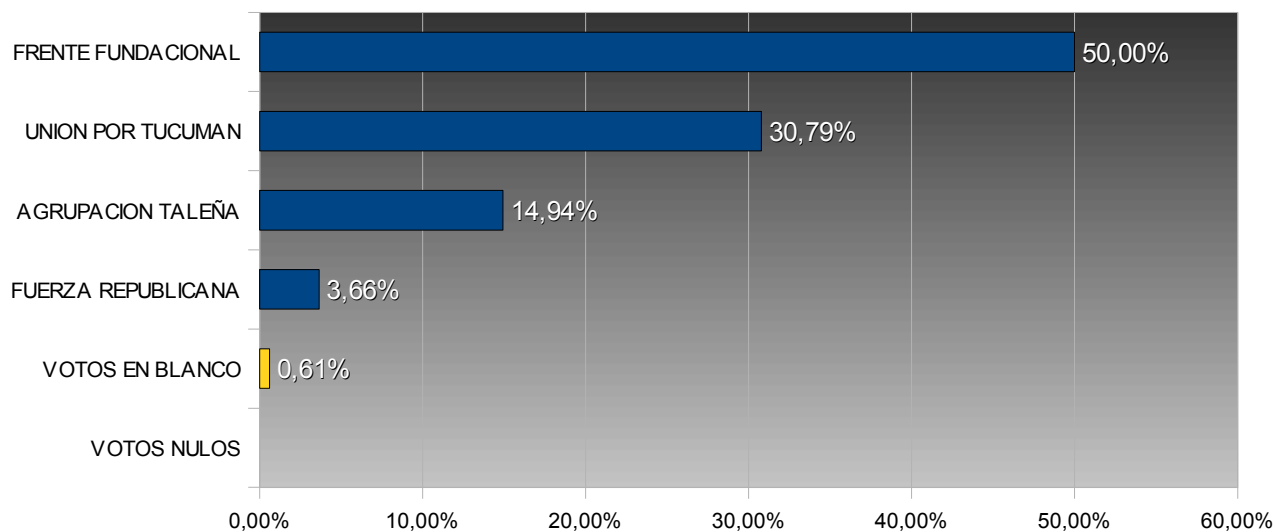

**TUCUMÁN – ELECCIONES PROVINCIALES 2003**  
**COMISIONADO COMUNAL - LAS TALAS**

**COMUNA: LAS TALAS**  
**DEPARTAMENTO: LEALES**

**TOTAL ELECTORES: 415**  
**TOTAL VOTOS EMITIDOS: 328**  
**PORCENTAJE DE VOTANTES: 79,04%**

*Porcentuales sobre votos emitidos*

Num.	Partido / Lema	Votos	Porc.
15	FRENTE FUNDACIONAL	164	50,00%
31	UNION POR TUCUMAN	101	30,79%
119	AGRUPACION TALEÑA	49	14,94%
901	FUERZA REPUBLICANA	12	3,66%

	<u>Votos</u>	<u>Porc.</u>
VOTOS EN BLANCO	2	0,61%
VOTOS NULOS	0	0,00%