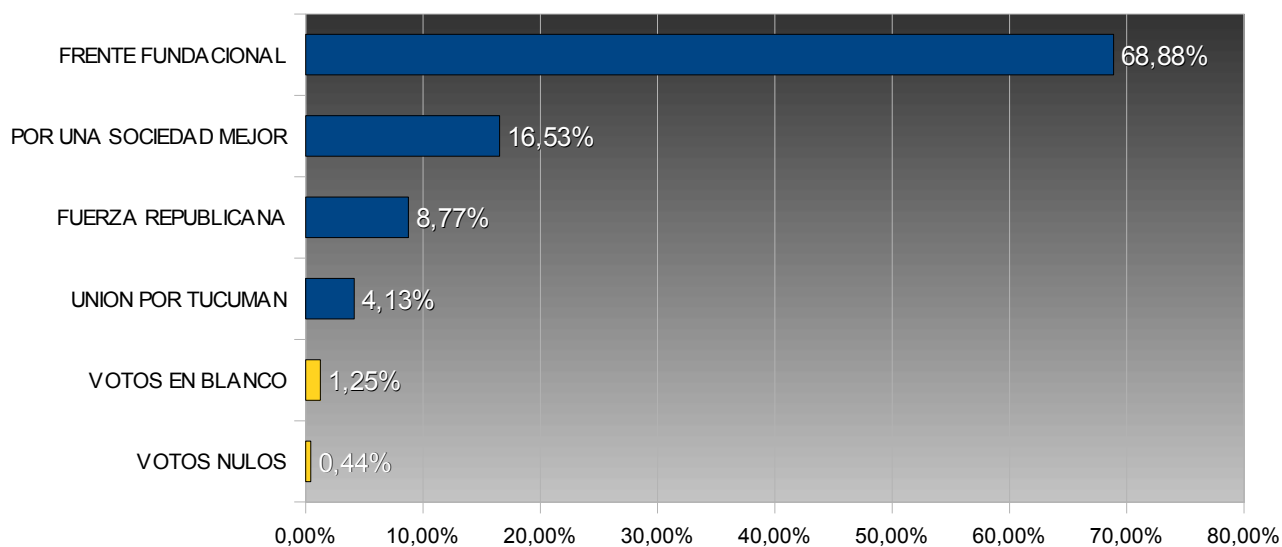

# TUCUMÁN – ELECCIONES PROVINCIALES 2003

## COMISIONADO COMUNAL - LEALES

COMUNA: LEALES  
DEPARTAMENTO: LEALES

TOTAL ELECTORES: 2.410  
TOTAL VOTOS EMITIDOS: 1.597  
PORCENTAJE DE VOTANTES: 66,27%

### Porcentuales sobre votos emitidos

Num.	Partido / Lema	Votos	Porc.
15	FRENTE FUNDACIONAL	1.100	68,88%
12	POR UNA SOCIEDAD MEJOR	264	16,53%
901	FUERZA REPUBLICANA	140	8,77%
31	UNION POR TUCUMAN	66	4,13%