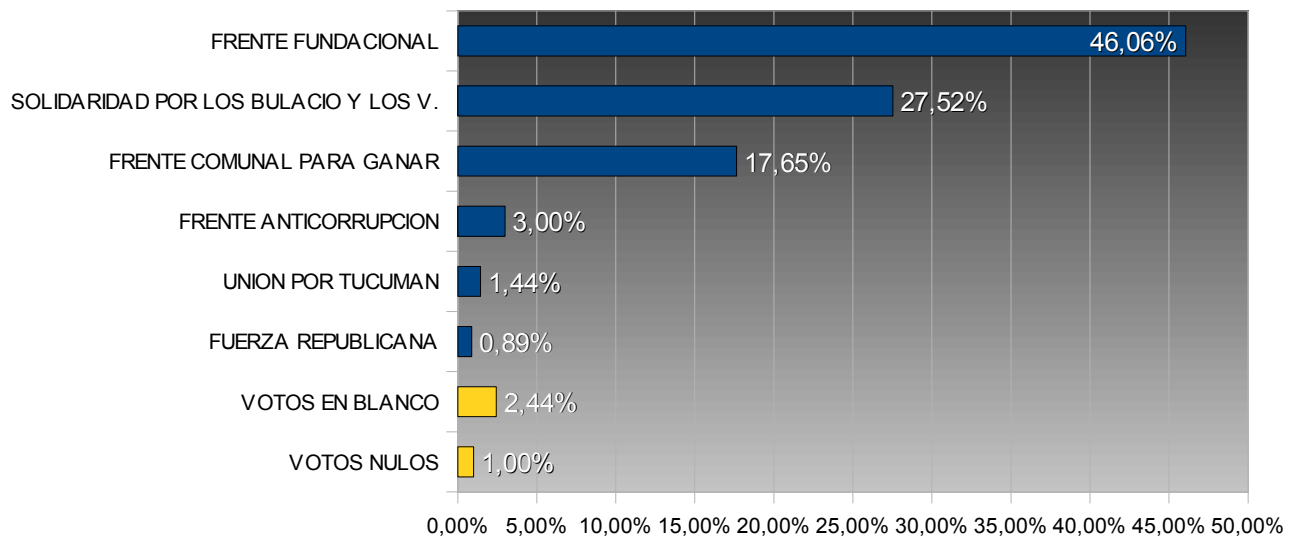

TUCUMÁN – ELECCIONES PROVINCIALES 2003
COMISIONADO COMUNAL - LOS BULACIO Y LOS VILLAGRA

COMUNA: LOS BULACIO Y LOS VILLAGRA
DEPARTAMENTO: CRUZ ALTA

TOTAL ELECTORES: 1.175
TOTAL VOTOS EMITIDOS: 901
PORCENTAJE DE VOTANTES: 76,68%

Porcentuales sobre votos emitidos

Num.	Partido / Lema	Votos	Porc.
15	FRENTE FUNDACIONAL	415	46,06%
986	SOLIDARIDAD POR LOS BULACIO Y LOS V.	248	27,52%
20	FRENTE COMUNAL PARA GANAR	159	17,65%
16	FRENTE ANTICORRUPCION	27	3,00%
31	UNION POR TUCUMAN	13	1,44%
901	FUERZA REPUBLICANA	8	0,89%

	Votos	Porc.
VOTOS EN BLANCO	22	2,44%
VOTOS NULOS	9	1,00%