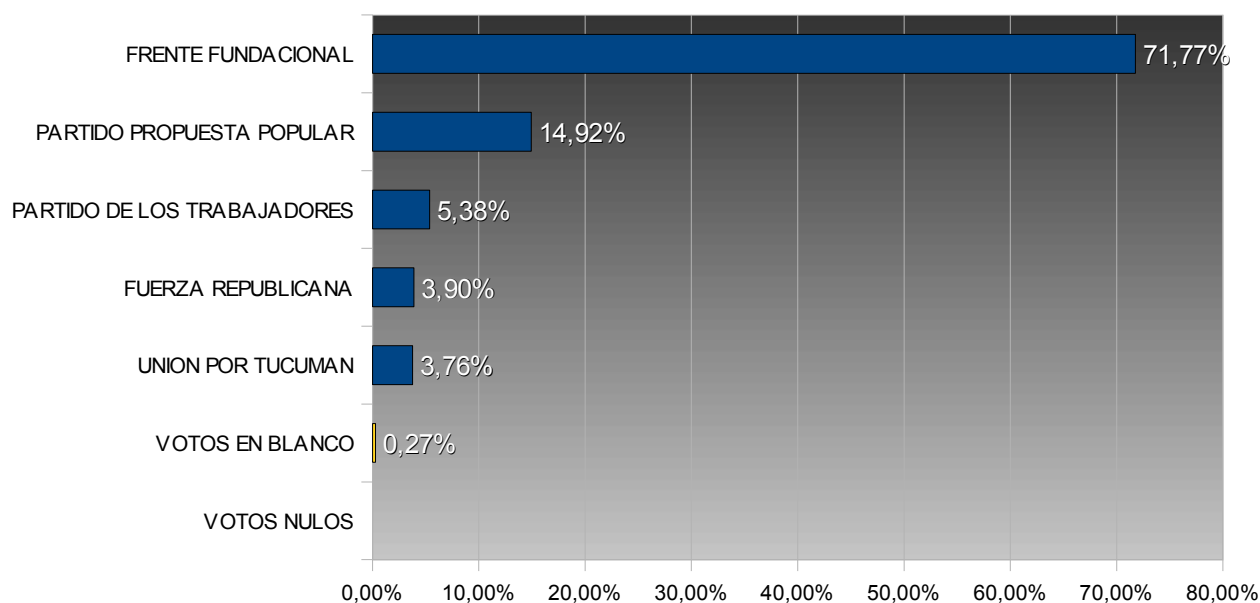

TUCUMÁN – ELECCIONES PROVINCIALES 2003
COMISIONADO COMUNAL - Los Sosas

COMUNA: LOS SOSAS
DEPARTAMENTO: MONTEROS

TOTAL ELECTORES: 1.009
TOTAL VOTOS EMITIDOS: 744
PORCENTAJE DE VOTANTES: 73,74%

Porcentuales sobre votos emitidos

Num.	Partido / Lema	Votos	Porc.
15	FRENTE FUNDACIONAL	534	71,77%
995	PARTIDO PROPUESTA POPULAR	111	14,92%
4	PARTIDO DE LOS TRABAJADORES	40	5,38%
901	FUERZA REPUBLICANA	29	3,90%
31	UNION POR TUCUMAN	28	3,76%

	<u>Votos</u>	<u>Porc.</u>
VOTOS EN BLANCO	2	0,27%
VOTOS NULOS	0	0,00%