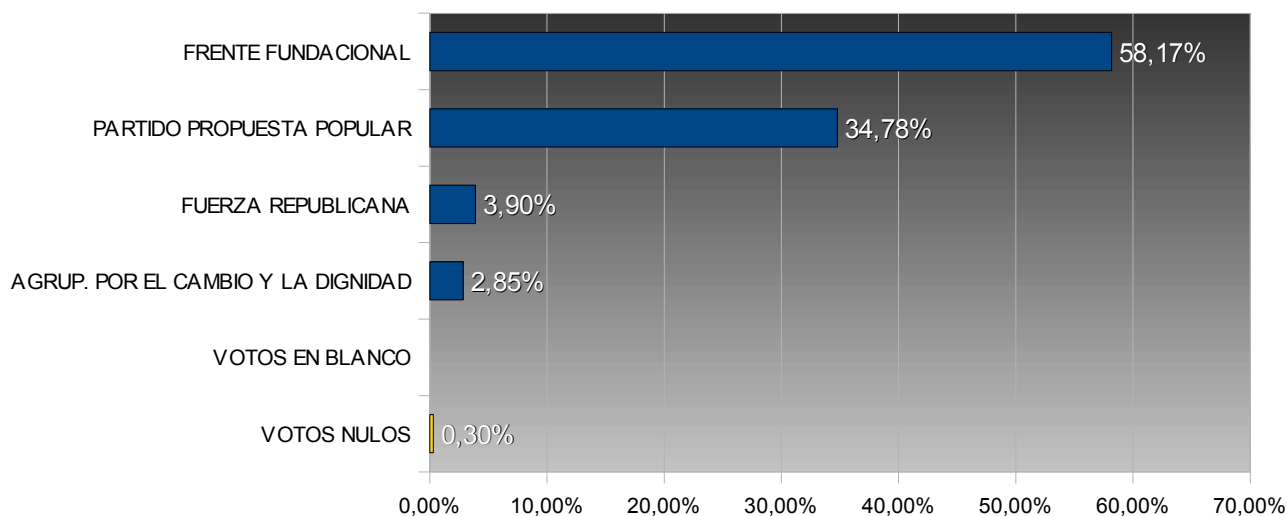

TUCUMÁN – ELECCIONES PROVINCIALES 2003
COMISIONADO COMUNAL – MANUEL GARCÍA FERNANDEZ

COMUNA: MANUEL GARCÍA FERNANDEZ
DEPARTAMENTO: LEALES

TOTAL ELECTORES: 831
TOTAL VOTOS EMITIDOS: 667
PORCENTAJE DE VOTANTES: 80,26%

Porcentuales sobre votos emitidos

Num.	Partido / Lema	Votos	Porc.
15	FRENTE FUNDACIONAL	388	58,17%
995	PARTIDO PROPUESTA POPULAR	232	34,78%
901	FUERZA REPUBLICANA	26	3,90%
46	AGRUP. POR EL CAMBIO Y LA DIGNIDAD	19	2,85%

	<u>Votos</u>	<u>Porc.</u>
VOTOS EN BLANCO	0	0,00%
VOTOS NULOS	2	0,30%