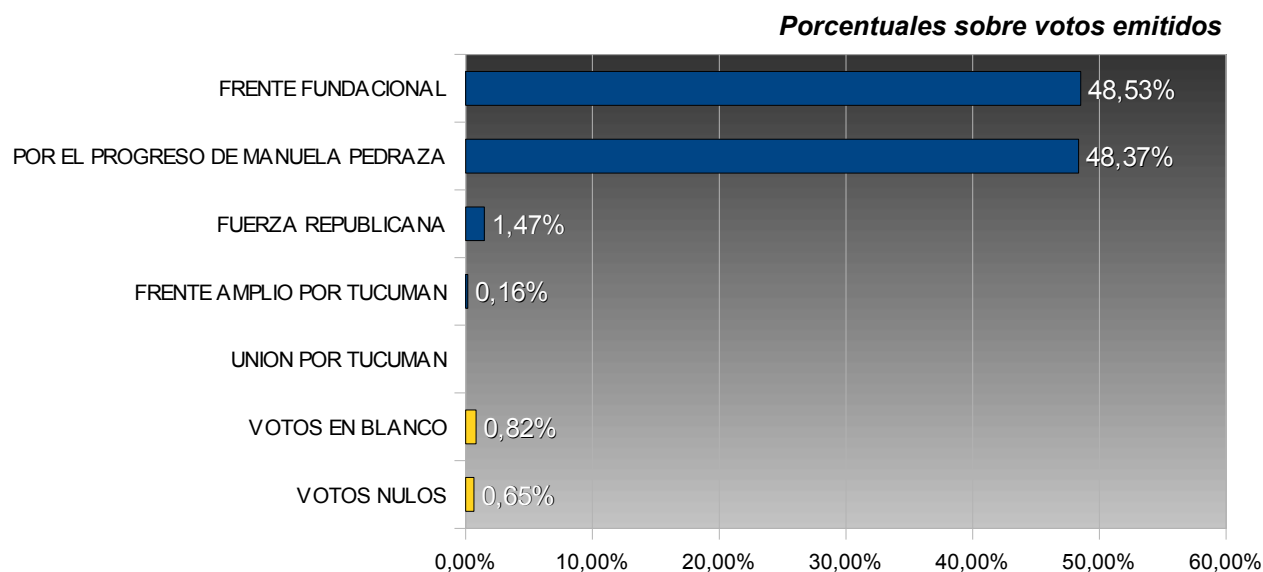

TUCUMÁN – ELECCIONES PROVINCIALES 2003
COMISIONADO COMUNAL – MANUELA PEDRAZA

COMUNA: MANUELA PEDRAZA
DEPARTAMENTO: SIMOCA

TOTAL ELECTORES: 804
TOTAL VOTOS EMITIDOS: 612
PORCENTAJE DE VOTANTES: 76,12%

Num.	Partido / Lema	Votos	Porc.
15	FRENTE FUNDACIONAL	297	48,53%
6	POR EL PROGRESO DE MANUELA PEDRAZA	296	48,37%
901	FUERZA REPUBLICANA	9	1,47%
30	FRENTE AMPLIO POR TUCUMAN	1	0,16%
31	UNION POR TUCUMAN	0	0,00%

	<u>Votos</u>	<u>Porc.</u>
VOTOS EN BLANCO	5	0,82%
VOTOS NULOS	4	0,65%