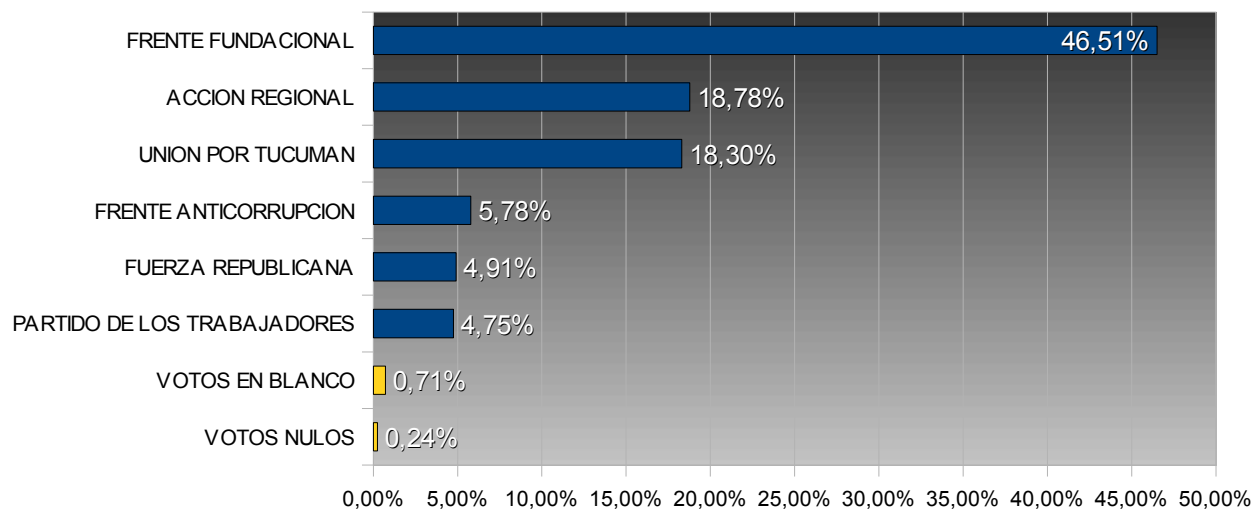

TUCUMÁN – ELECCIONES PROVINCIALES 2003

COMISIONADO COMUNAL - MEDINAS

COMUNA: MEDINAS
DEPARTAMENTO: CHICLIGASTA

TOTAL ELECTORES: 1.852
TOTAL VOTOS EMITIDOS: 1.262
PORCENTAJE DE VOTANTES: 68,14%

Porcentuales sobre votos emitidos

Num.	Partido / Lema	Votos	Porc.
15	FRENTE FUNDACIONAL	587	46,51%
3	ACCION REGIONAL	237	18,78%
31	UNION POR TUCUMAN	231	18,30%
16	FRENTE ANTICORRUPCION	73	5,78%
901	FUERZA REPUBLICANA	62	4,91%
4	PARTIDO DE LOS TRABAJADORES	60	4,75%

	<u>Votos</u>	<u>Porc.</u>
VOTOS EN BLANCO	9	0,71%
VOTOS NULOS	3	0,24%