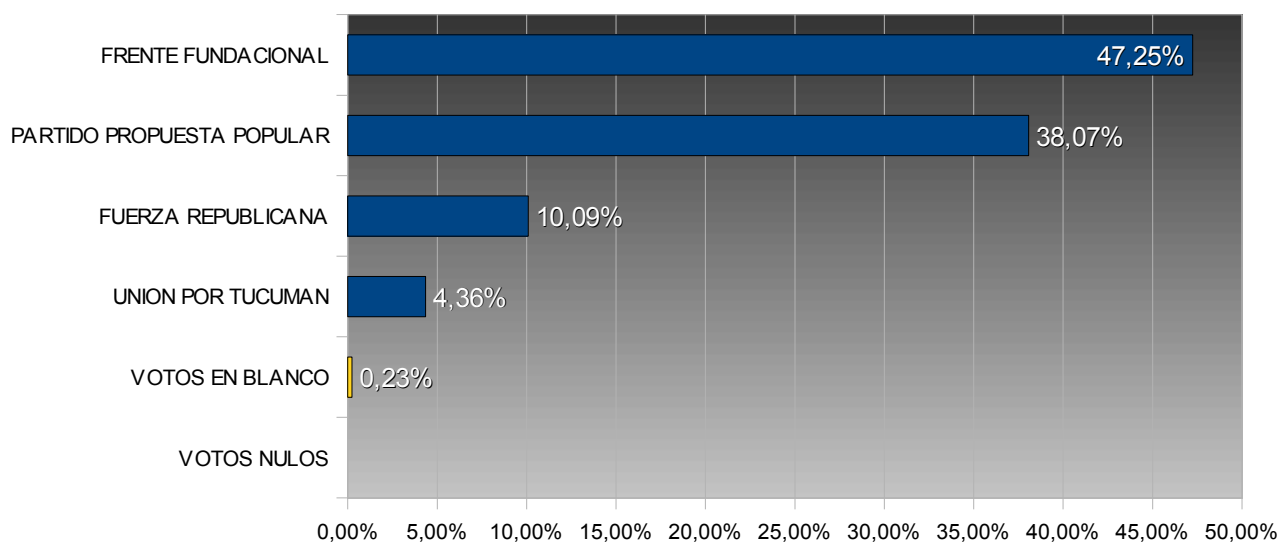

TUCUMÁN – ELECCIONES PROVINCIALES 2003

COMISIONADO COMUNAL - MONTE BELLO

COMUNA: MONTE BELLO
DEPARTAMENTO: RÍO CHICO

TOTAL ELECTORES: 564

TOTAL VOTOS EMITIDOS: 436

PORCENTAJE DE VOTANTES: 77,30%

Porcentuales sobre votos emitidos

Num.	Partido / Lema	Votos	Porc.
15	FRENTE FUNDACIONAL	206	47,25%
995	PARTIDO PROPUESTA POPULAR	166	38,07%
901	FUERZA REPUBLICANA	44	10,09%
31	UNION POR TUCUMAN	19	4,36%

	<u>Votos</u>	<u>Porc.</u>
VOTOS EN BLANCO	1	0,23%
VOTOS NULOS	0	0,00%