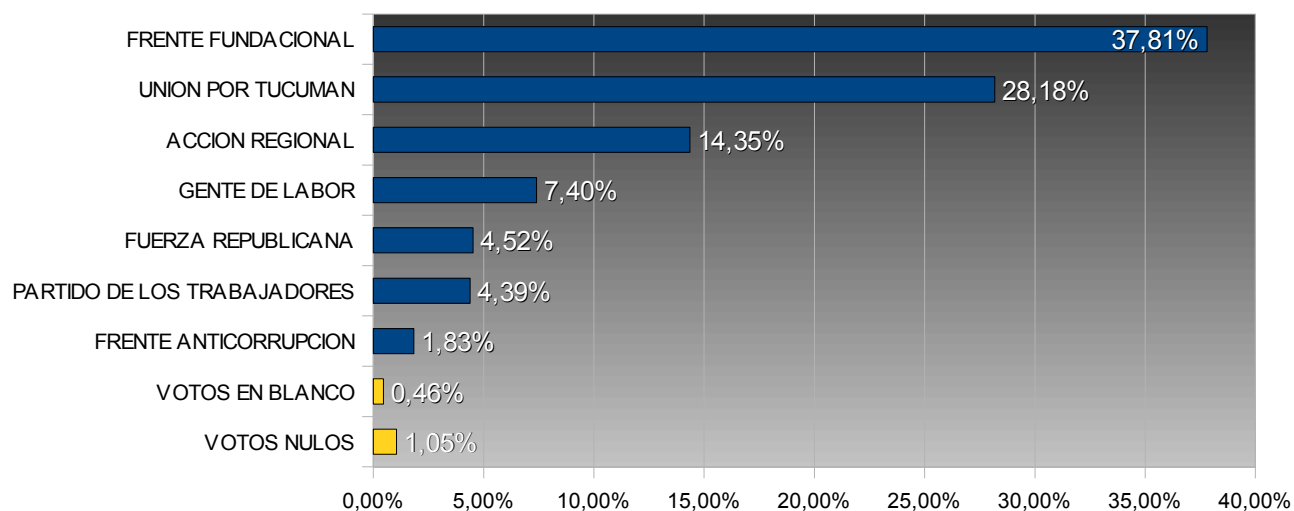

TUCUMÁN – ELECCIONES PROVINCIALES 2003

COMISIONADO COMUNAL - MONTEAGUDO

COMUNA: MONTEAGUDO
DEPARTAMENTO: SIMOCA

TOTAL ELECTORES: 2.176
TOTAL VOTOS EMITIDOS: 1.526
PORCENTAJE DE VOTANTES: 70,13%

Porcentuales sobre votos emitidos

Num.	Partido / Lema	Votos	Porc.
15	FRENTE FUNDACIONAL	577	37,81%
31	UNION POR TUCUMAN	430	28,18%
3	ACCION REGIONAL	219	14,35%
13	GENTE DE LABOR	113	7,40%
901	FUERZA REPUBLICANA	69	4,52%
4	PARTIDO DE LOS TRABAJADORES	67	4,39%
16	FRENTE ANTICORRUPCION	28	1,83%

	Votos	Porc.
VOTOS EN BLANCO	7	0,46%
VOTOS NULOS	16	1,05%