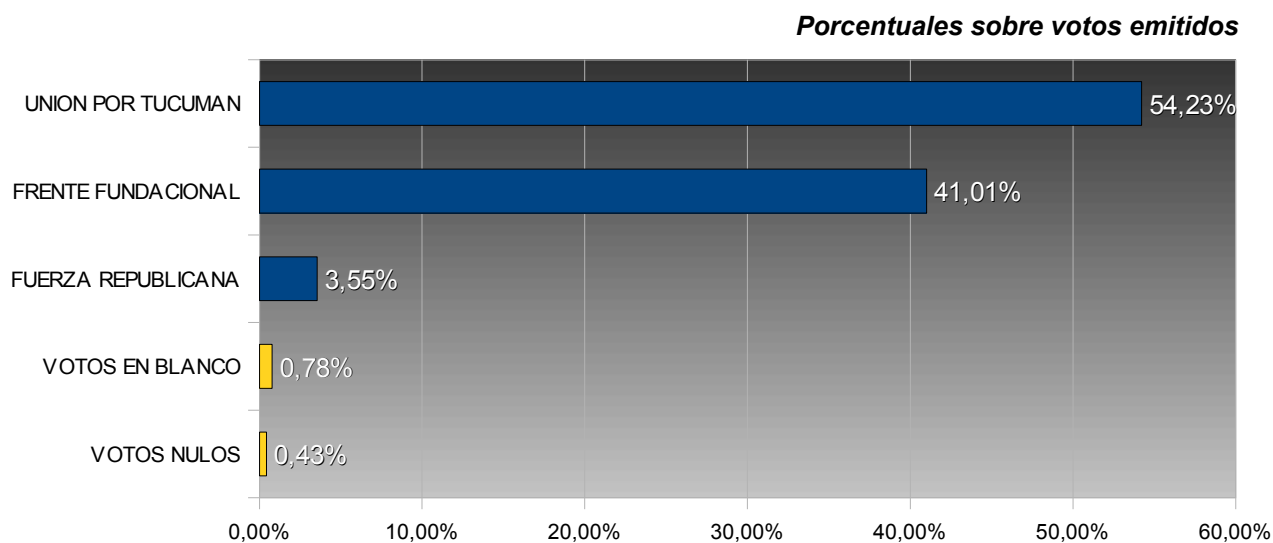

**TUCUMÁN – ELECCIONES PROVINCIALES 2003**  
**COMISIONADO COMUNAL - PAMPA MAYO**

**COMUNA: PAMPA MAYO**  
**DEPARTAMENTO: SIMOCA**

**TOTAL ELECTORES: 2.040**  
**TOTAL VOTOS EMITIDOS: 1.407**  
**PORCENTAJE DE VOTANTES: 68,97%**

| Num. | Partido / Lema     | Votos | Porc.  |
|------|--------------------|-------|--------|
| 31   | UNION POR TUCUMAN  | 763   | 54,23% |
| 15   | FRENTE FUNDACIONAL | 577   | 41,01% |
| 901  | FUERZA REPUBLICANA | 50    | 3,55%  |