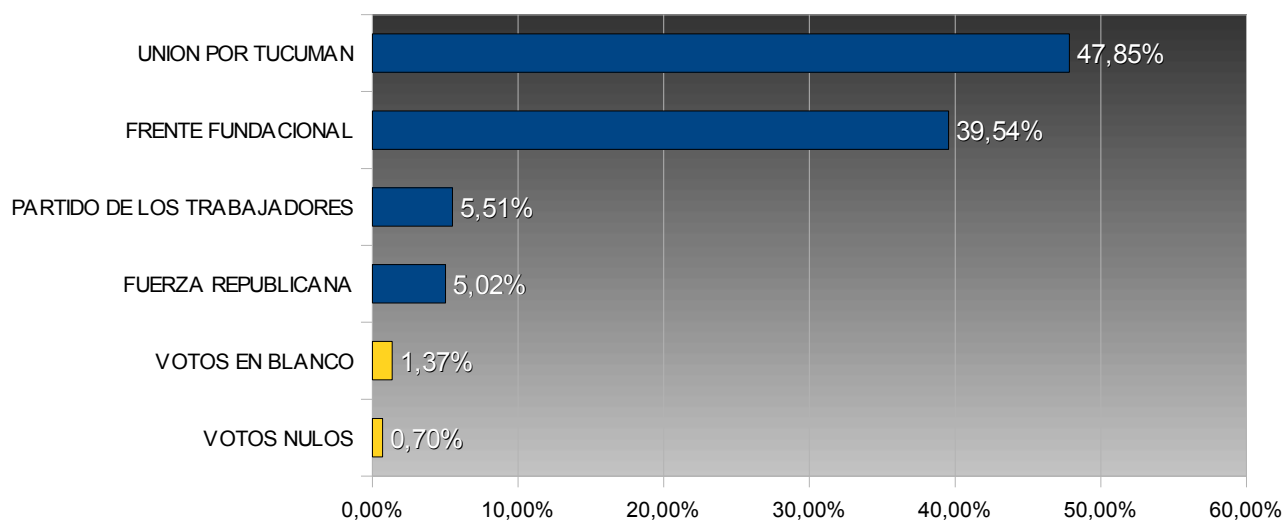

**TUCUMÁN – ELECCIONES PROVINCIALES 2003**  
**COMISIONADO COMUNAL – QUILMES Y LOS SUELDOS**

**COMUNA: QUILMES Y LOS SUELDOS**  
**DEPARTAMENTO: LEALES**

**TOTAL ELECTORES: 4.363**  
**TOTAL VOTOS EMITIDOS: 3.285**  
**PORCENTAJE DE VOTANTES: 75,29%**

*Porcentuales sobre votos emitidos*

Num.	Partido / Lema	Votos	Porc.
31	UNION POR TUCUMAN	1.572	47,85%
15	FRENTE FUNDACIONAL	1.299	39,54%
4	PARTIDO DE LOS TRABAJADORES	181	5,51%
901	FUERZA REPUBLICANA	165	5,02%