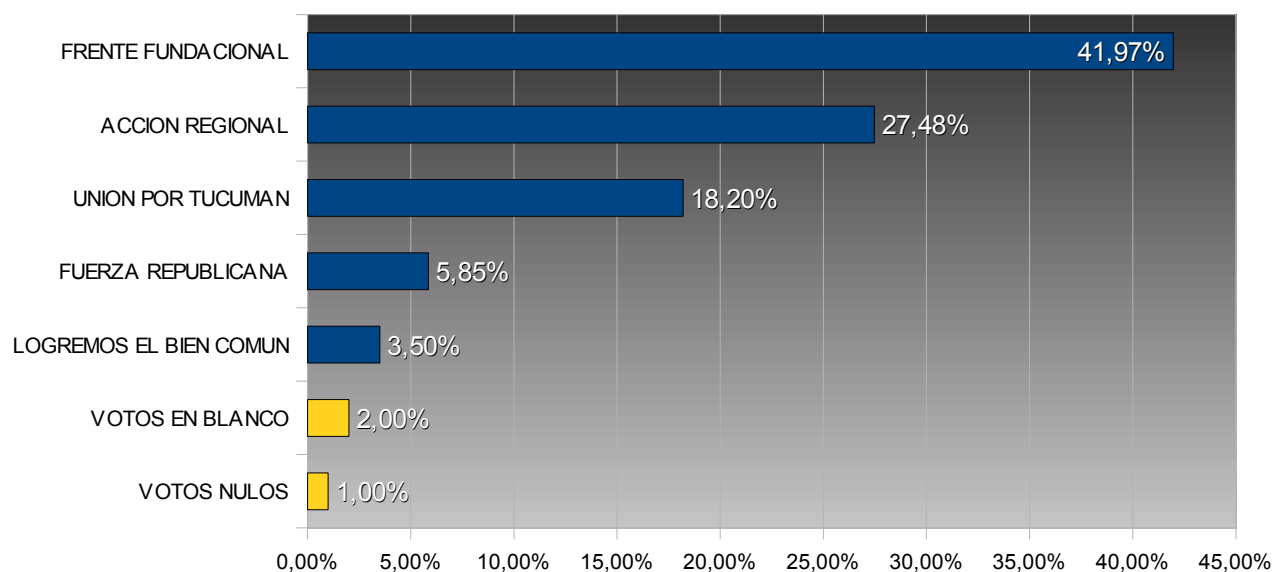

TUCUMÁN – ELECCIONES PROVINCIALES 2003

COMISIONADO COMUNAL – Río COLORADO

COMUNA: Río COLORADO
DEPARTAMENTO: LEALES

TOTAL ELECTORES: 1.956
TOTAL VOTOS EMITIDOS: 1.401
PORCENTAJE DE VOTANTES: 71,63%

Porcentuales sobre votos emitidos

Num.	Partido / Lema	Votos	Porc.
15	FRENTE FUNDACIONAL	588	41,97%
3	ACCION REGIONAL	385	27,48%
31	UNION POR TUCUMAN	255	18,20%
901	FUERZA REPUBLICANA	82	5,85%
49	LOGREMOS EL BIEN COMUN	49	3,50%

	Votos	Porc.
VOTOS EN BLANCO	28	2,00%
VOTOS NULOS	14	1,00%