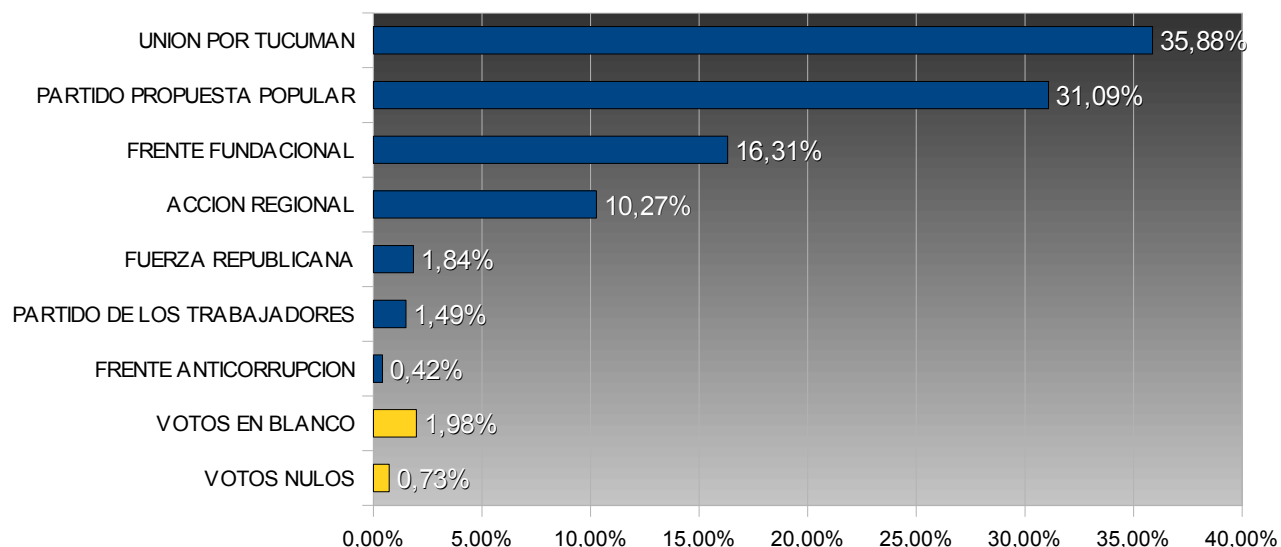

TUCUMÁN – ELECCIONES PROVINCIALES 2003

COMISIONADO COMUNAL – Río Seco

COMUNA: Río Seco
DEPARTAMENTO: MONTEROS

TOTAL ELECTORES: 3.700
TOTAL VOTOS EMITIDOS: 2.882
PORCENTAJE DE VOTANTES: 77,89%

Porcentuales sobre votos emitidos

Num.	Partido / Lema	Votos	Porc.
31	UNION POR TUCUMAN	1.034	35,88%
995	PARTIDO PROPUESTA POPULAR	896	31,09%
15	FRENTE FUNDACIONAL	470	16,31%
3	ACCION REGIONAL	296	10,27%
901	FUERZA REPUBLICANA	53	1,84%
4	PARTIDO DE LOS TRABAJADORES	43	1,49%
16	FRENTE ANTICORRUPCION	12	0,42%

	<u>Votos</u>	<u>Porc.</u>
VOTOS EN BLANCO	57	1,98%
VOTOS NULOS	21	0,73%