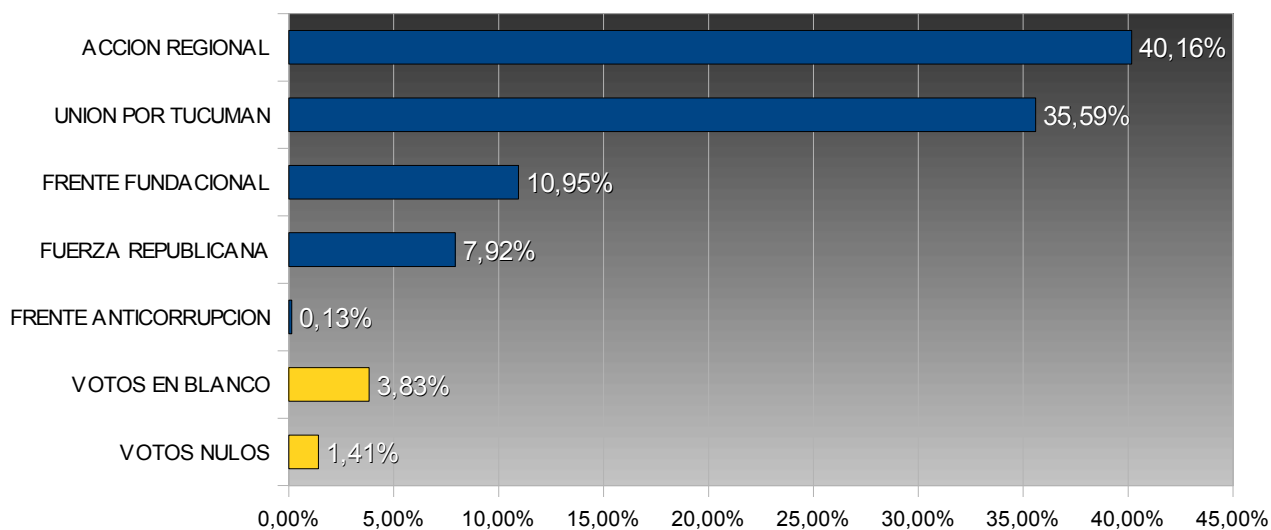

# TUCUMÁN – ELECCIONES PROVINCIALES 2003

## COMISIONADO COMUNAL - RACO

COMUNA: RACO  
DEPARTAMENTO: TAFÍ VIEJO

TOTAL ELECTORES: 2.231  
TOTAL VOTOS EMITIDOS: 1.489  
PORCENTAJE DE VOTANTES: 66,74%

### Porcentuales sobre votos emitidos

Num.	Partido / Lema	Votos	Porc.
3	ACCION REGIONAL	598	40,16%
31	UNION POR TUCUMAN	530	35,59%
15	FRENTE FUNDACIONAL	163	10,95%
901	FUERZA REPUBLICANA	118	7,92%
16	FRENTE ANTICORRUPCION	2	0,13%