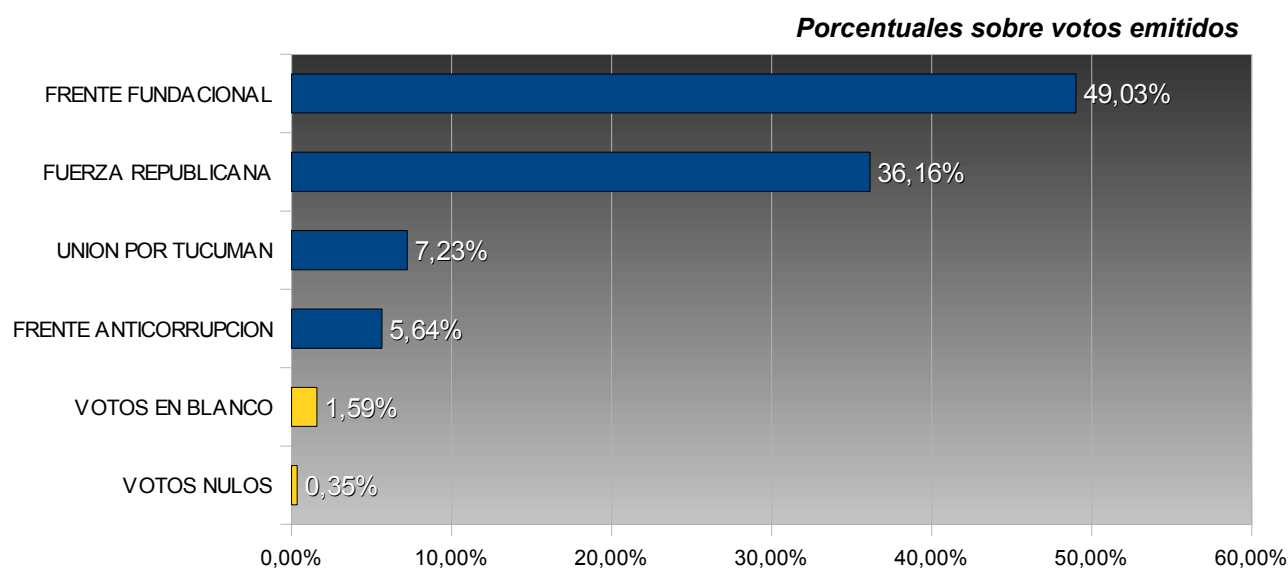

# TUCUMÁN – ELECCIONES PROVINCIALES 2003

## COMISIONADO COMUNAL - RUMI PUNCO

COMUNA: RUMI PUNCO  
DEPARTAMENTO: LA COCHA

TOTAL ELECTORES: 756

TOTAL VOTOS EMITIDOS: 567

PORCENTAJE DE VOTANTES: 75,00%

Num.	Partido / Lema	Votos	Porc.
15	FRENTE FUNDACIONAL	278	49,03%
901	FUERZA REPUBLICANA	205	36,16%
31	UNION POR TUCUMAN	41	7,23%
16	FRENTE ANTICORRUPCION	32	5,64%